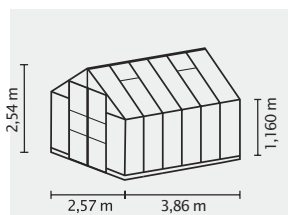

FEP

NEU!

15 JAHRE GARANTIE
auf Konstruktion
und Rahmen

10 JAHRE GARANTIE
auf Hohlkammerplatten
gegen Verwitterung

Neuheit

Doppelschwingtür
mit bodentiefer Türschwelle

ORBIT

KURZ & KNAPP

- ✓ Breite Doppelschwingtür mit bodentiefer Türschwelle für komfortablen Zugang
- ✓ Großzügiges, klassisches Gewächshausmodell mit hohem Giebel und hohen Seitenwänden
- ✓ Verglasung mit Hohlkammerplatten (HKP) oder Kombiverglasung mit großflächigen Scheiben aus Sicherheitsglas, kristallklar (ESG) in den Seiten und Hohlkammerplatten (HKP) im Dach
- ✓ Eloxierte oder pulverbeschichtete Aluminiumprofile für dauerhaften Schutz vor Korrosion
- ✓ 4 Größen von ca. 6,7 bis 11,5 m²
- ✓ Inkl. 2 Dachfenstern, Regenrinnen und Stahlfundamentrahmen: H 6 cm

TECHNISCHE DATEN

Hausart:	Gewächshaus
Art:	Klassisches Modell
Größen:	4
Verglasungsarten:	HKP ca. 4 oder 6 mm; Kombiverglasung: ESG ca. 3 mm + ca. 6 mm HKP im Dach
Glashaltetechnik:	Federklammern
Farben:	Alu eloxiert; Smaragd oder Schwarz pulverbeschichtet
Dachfenster:	2-4
Außenmaß:	B 2,57 x H 2,54 m
Traufenhöhe:	1,60 m
Türmaße:	B 1,20 x H 1,99 m

ORBIT 9900