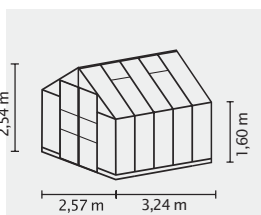

FEP

NEU!

15 JAHRE GARANTIE
auf Konstruktion
und Rahmen

10 JAHRE GARANTIE
auf Hohlkammerplatten
gegen Verwitterung

Neuheit

Doppelschwingtür
mit bodentiefer Türschwelle

ORBIT

KURZ & KNAPP

- ✓ Breite Doppelschwingtür mit bodentiefer Türschwelle für komfortablen Zugang
- ✓ Großzügiges, klassisches Gewächshausmodell mit hohem Giebel und hohen Seitenwänden
- ✓ Verglasung mit Hohlkammerplatten (HKP) oder Kombiverglasung mit großflächigen Scheiben aus Sicherheitsglas, kristallklar (ESG) in den Seiten und Hohlkammerplatten (HKP) im Dach
- ✓ Eloxierte oder pulverbeschichtete Aluminiumprofile für dauerhaften Schutz vor Korrosion
- ✓ 4 Größen von ca. 6,7 bis 11,5 m²
- ✓ Inkl. 2 Dachfenstern, Regenrinnen und Stahlfundamentrahmen: H 6 cm

TECHNISCHE DATEN

Hausart:	Gewächshaus
Art:	Klassisches Modell
Größen:	4
Verglasungsarten:	HKP ca. 4 oder 6 mm; Kombiverglasung: ESG ca. 3 mm + ca. 6 mm HKP im Dach
Glashaltetechnik:	Federklammern
Farben:	Alu eloxiert; Smaragd oder Schwarz pulverbeschichtet
Dachfenster:	2-4
Außenmaß:	B 2,57 x H 2,54 m
Traufenhöhe:	1,60 m
Türmaße:	B 1,20 x H 1,99 m

ORBIT 8300