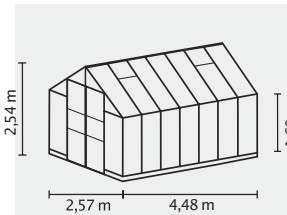

ORBIT 11500