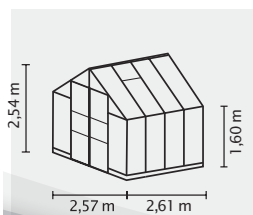

- ✓ Breite Doppelschwingtür mit bodentiefer Türschwelle für komfortablen Zugang
- ✓ Großzügiges, klassisches Gewächshausmodell mit hohem Giebel und hohen Seitenwänden
- ✓ Verglasung mit Hohlkammerplatten (HKP) oder Kombiverglasung mit großflächigen Scheiben aus Sicherheitsglas, kristallklar (ESG) in den Seiten und Hohlkammerplatten (HKP) im Dach
- ✓ Eloxierte oder pulverbeschichtete Aluminiumprofile für dauerhaften Schutz vor Korrosion
- ✓ 4 Größen von ca. 6,7 bis 11,5 m²
- ✓ Inkl. 2 Dachfenstern, Regenrinnen und Stahlfundamentrahmen: H 6 cm

TECHNISCHE DATEN

Hausart:	Gewächshaus
Art:	Klassisches Modell
Größen:	4
Verglasungsarten:	HKP ca. 4 oder 6 mm; Kombiverglasung: ESG ca. 3 mm + ca. 6 mm HKP im Dach
Glashaltetechnik:	Federklammern
Farben:	Alu eloxiert; Smaragd oder Schwarz pulverbeschichtet
Dachfenster:	2-4
Außenmaß:	B 2,57 x H 2,54 m
Traufenhöhe:	1,60 m
Türmaße:	B 1,20 x H 1,99 m