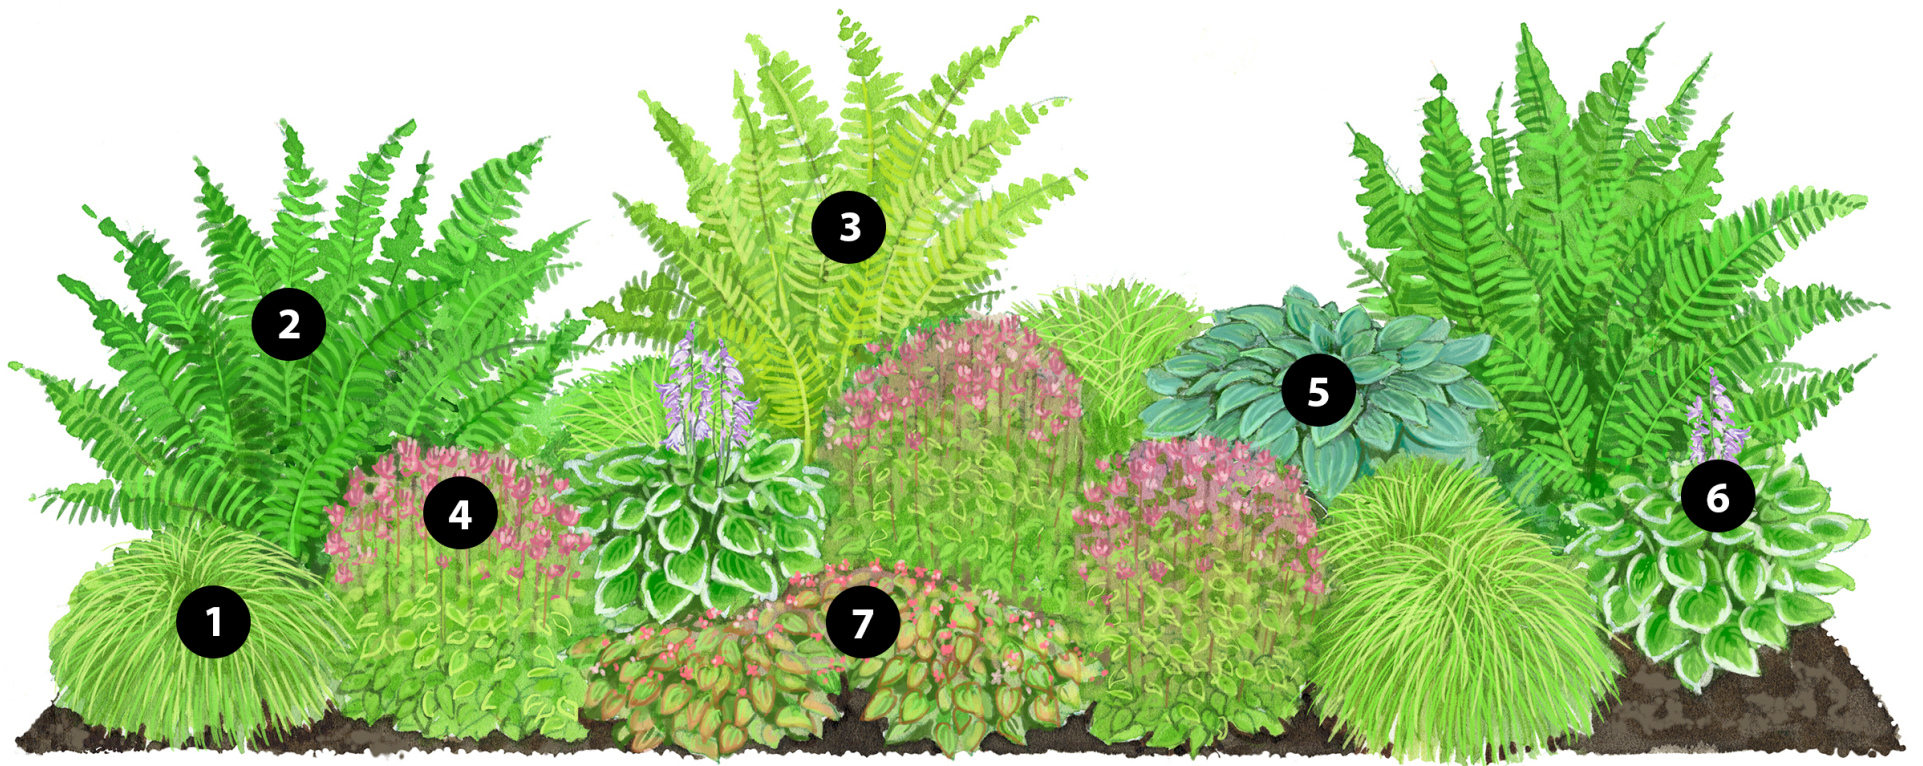

# Blütezeitkalender

Bio Staudenset Schattenparadies

DE-ÖKO-006  
Deutsche  
Landwirtschaft

Pflanzenname	Wuchshöhe	Blütenfarbe	J	F	M	A	M	J	J	A	S	O	N	D
1 Winkel-Segge	ca. 20-30 cm	grün						☼	☼					
2 Wurmfarne	ca. 100 cm	Blattschmuck												
3 Straußenfarne	ca. 120 cm	Blattschmuck												
4 Krötenlilie	ca. 40-50 cm	weiß, lila, pink, blau								☼	☼	☼		
5 Graublaue Funkie 'Halcyon'	ca. 40-50 cm	lavendel							☼	☼				
6 Goldrand-Funkie 'Aureomarginata'	ca. 50 cm	lavendel						☼	☼					
7 Elfenblume 'Roseum'	ca. 15-20 cm	rosa				☼	☼							