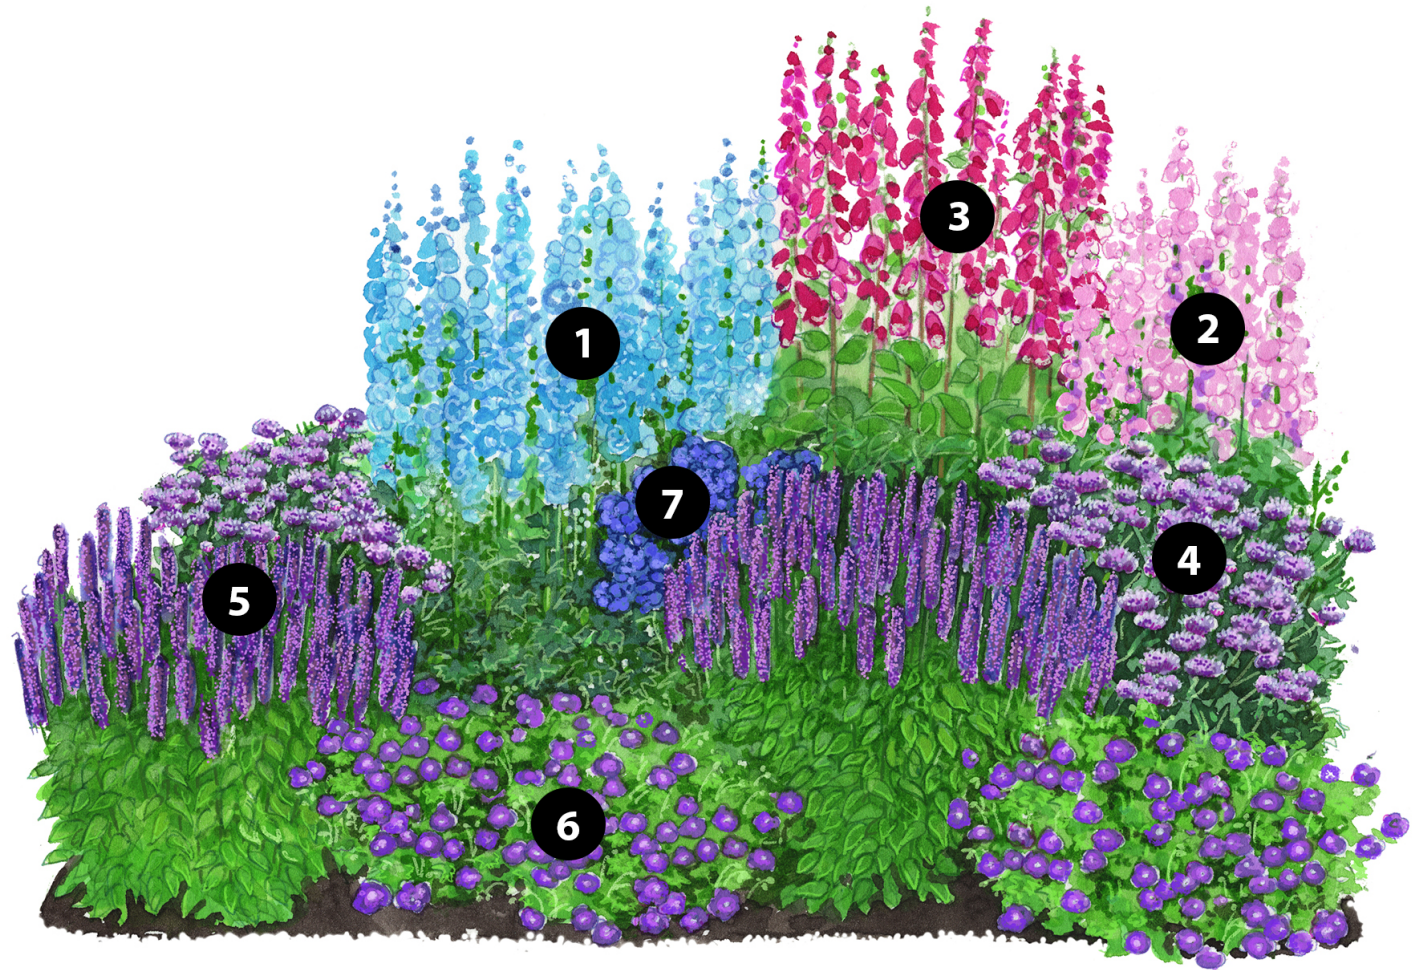

Blütezeitkalender

Bio Stauden-Set Romantischer Garten

DE-ÖKO-006
Deutsche
Landwirtschaft

Pflanzenname	Wuchshöhe	Blütenfarbe	J	F	M	A	M	J	J	A	S	O	N	D
1 Rittersporn, hellblau	ca. 140-180 cm	blau						☼	☼	☼	☼			
2 Rittersporn, rosa	ca. 100-160 cm	rosa						☼	☼	☼	☼			
3 Fingerhut	ca. 80-100 cm	weiß, rosa, pink						☼	☼	☼				
4 Eisenkraut	ca. 80-120 cm	lila							☼	☼	☼	☼		
5 Duftnessel 'Blue Fortune'	ca. 60-80 cm	violett, blau							☼	☼	☼			
6 Storchschnabel 'Rozanne®'	ca. 30-60 cm	blau, violett						☼	☼	☼	☼			
7 Flammenblume	ca. 100 cm	violett, blau							☼	☼	☼			