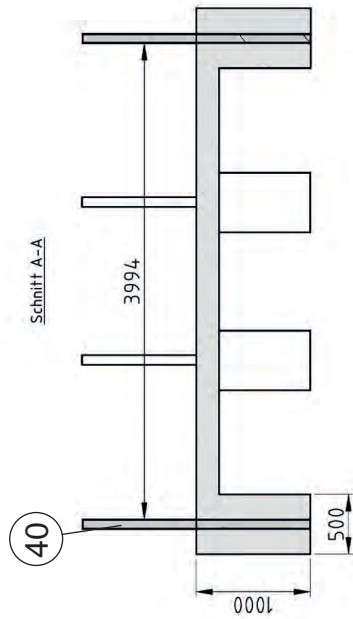

Fundamentplan (Empfehlung - recommendation)

Art.-Nr.: 595.4065...