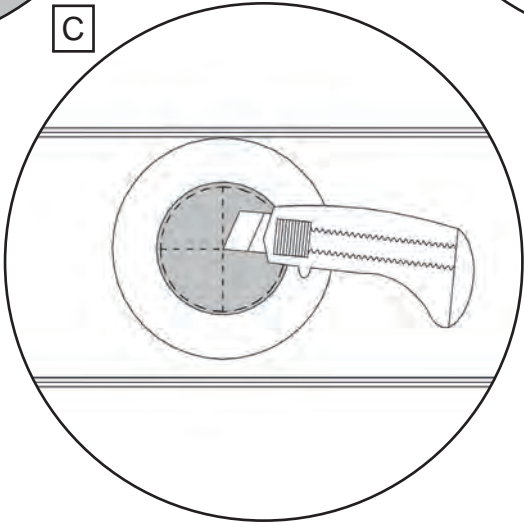

M3

2 595.4030...

2 595.4065...

3

M1 sind im Wechsel um ca.5cm von der Mitte versetzt vertikal durch die Bohlen zu schrauben!

M3 sind nur per Hand anzuziehen!
Zu viel Drehmoment führt zum Abdrehen des Schraubenkopfes.

4

4.1

5

Abb.: 595.4030...

5.1

Abb.: 595.4030...

6

	M6 3,5 x 35

Abb.: 595.4030...

7 ! 595.4065...

8

Ansicht gedreht
Rotated view

M13 5,0 x 80

Abb.: 595.4030...

9

	M6 3,5 x 35
--	-------------