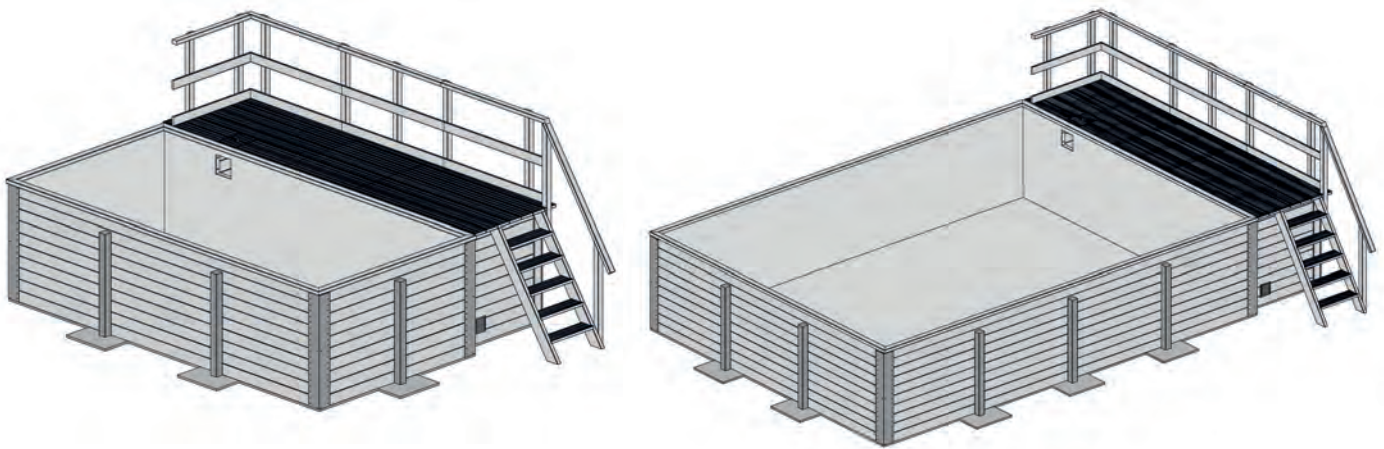

Swimmingpool

Art.-Nr.: 595.4030.00.02
595.4065.00.02

Montage-, Bedienungs- und Wartungsanleitung

Pos	Bild	Abmessung (mm)	Anzahl (Stück)	
			595.4030...	595.4065...
①	G591.03.0011 	45/121/3900	16	16
②	G591.03.0013 G591.03.0012 	45/121/1913 45/121/5261	18 -	- 18
③	G591.03.0048 	45/121/3900	1	1
④	G591.03.0005 	45/121/662	1	1
⑤	G591.03.0049 	45/121/3042	1	1
⑥	G591.03.0050 	45/113/3900	1	1
⑦	G591.03.0009 	40/113/3900	1	1