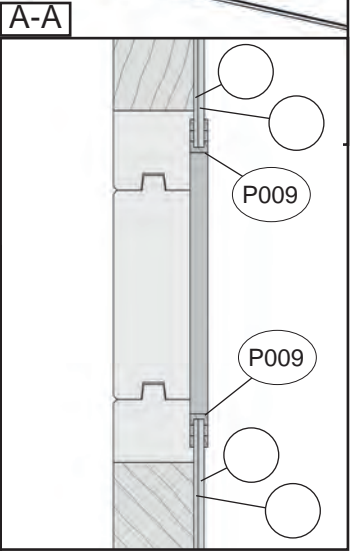

Abb.: 595.4030...

7 ! 595.4065...

8

Ansicht gedreht
Rotated view

M13 5,0 x 80

Abb.: 595.4030...

9

	M6 3,5 x 35
--	-------------

Alle Schraubverbindungen müssen mit dem mitgelieferten Teflonband abgedichtet werden!

9.1

10

10.1

11

12

13

	(M13) 5,0 x 80
	(M11) 5,0 x 100

x = ca. 15mm

22

23

25**26**

27

28

Abb.: 595.4030...

30