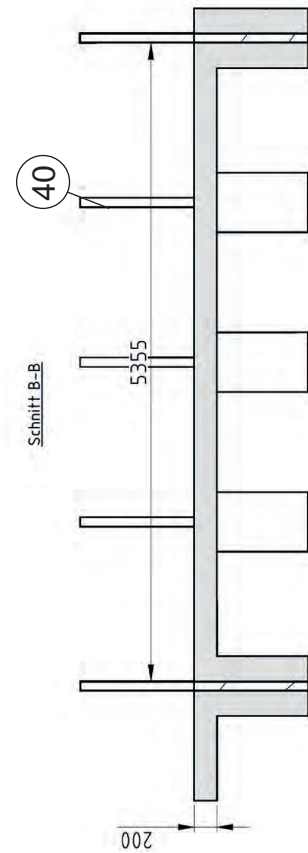

Fundamentplan (Empfehlung - recommendation)

Art.-Nr.: 595.4065...