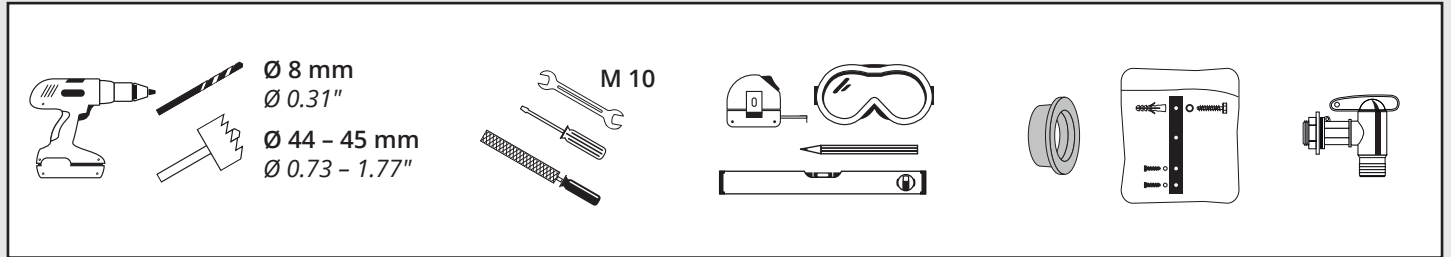

Basic
Classic
Slim
Slim Stone Decor (3301/500l)
Slim Wood Decor

DE Deko-Regenspeicher
FR Cuve à eau décorative
EN Decorative rainwater collector
ES Función de macetero
IT Serbatoi per acqua piovana decorati
PL Ozdobny zbiornik na wodę deszczową

Aufstellenanleitung
Notice de montage
Installation manual
Instrucciones de montaje
Istruzioni per l'installazione
Instrukcja montażu

Raccolta differenziata. Verifica le disposizioni del tuo comune.
22.PAP - Istruzioni | 04.LDPE - Sacchetti, Etichette, Fascette per cavi