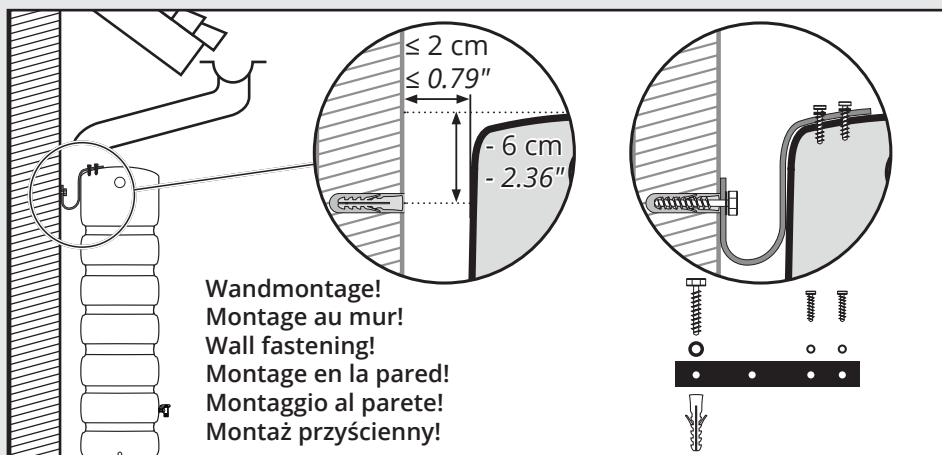

Basic
Classic
Slim
Slim Stone Decor (3301/500l)
Slim Wood Decor

DE Deko-Regenspeicher
FR Cuve à eau décorative
EN Decorative rainwater collector
ES Función de macetero
IT Serbatoi per acqua piovana decorati
PL Ozdobny zbiornik na wodę deszczową

Aufstellenanleitung
Notice de montage
Installation manual
Instrucciones de montaje
Istruzioni per l'installazione
Instrukcja montażu

Raccolta differenziata. Verifica le disposizioni del tuo comune.
 22.PAP - Istruzioni | 04.LDPE - Sacchetti, Etichette, Fascette per cavi