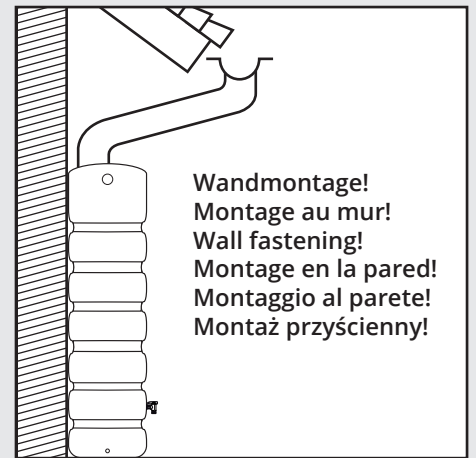

Basic
Classic
Slim
Slim Stone Decor (3301/500l)
Slim Wood Decor

DE Deko-Regenspeicher
FR Cuve à eau décorative
EN Decorative rainwater collector
ES Función de macetero
IT Serbatoi per acqua piovana decorati
PL Ozdobny zbiornik na wodę deszczową

Aufstellenanleitung
Notice de montage
Installation manual
Instrucciones de montaje
Istruzioni per l'installazione
Instrukcja montażu

Raccolta differenziata. Verifica le disposizioni del tuo comune.
22.PAP - Istruzioni | 04.LDPE - Sacchetti, Etichette, Fascette per cavi