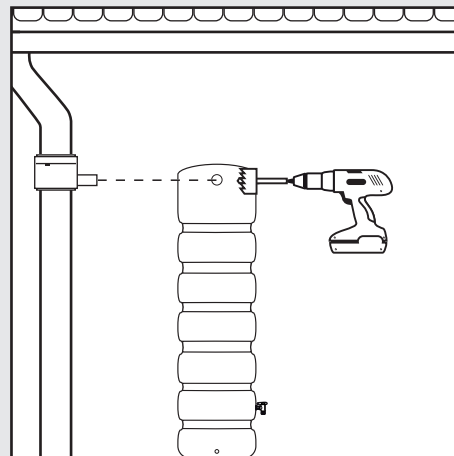

Basic
Classic
Slim
Slim Stone Decor (3301/500l)
Slim Wood Decor

DE Deko-Regenspeicher
FR Cuve à eau décorative
EN Decorative rainwater collector
ES Función de macetero
IT Serbatoi per acqua piovana decorati
PL Ozdobny zbiornik na wodę deszczową

Aufstellenanleitung
Notice de montage
Installation manual
Instrucciones de montaje
Istruzioni per l'installazione
Instrukcja montażu

Raccolta differenziata. Verifica le disposizioni del tuo comune.
22.PAP - Istruzioni | 04.LDPE - Sacchetti, Etichette, Fascette per cavi