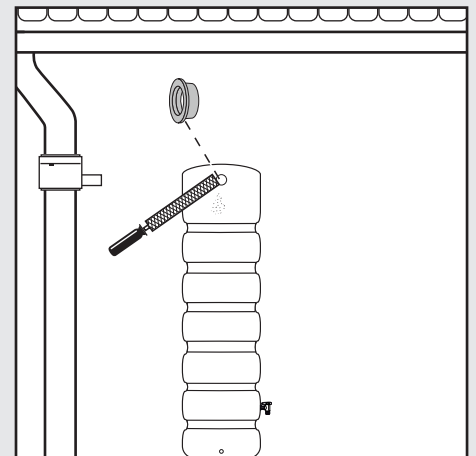

Basic
Classic
Slim
Slim Stone Decor (3301/500l)
Slim Wood Decor

DE Deko-Regenspeicher
FR Cuve à eau décorative
EN Decorative rainwater collector
ES Función de macetero
IT Serbatoi per acqua piovana decorati
PL Ozdobny zbiornik na wodę deszczową

Aufstellenanleitung
Notice de montage
Installation manual
Instrucciones de montaje
Istruzioni per l'installazione
Instrukcja montażu

Raccolta differenziata. Verifica le disposizioni del tuo comune.
22.PAP - Istruzioni | 04.LDPE - Sacchetti, Etichette, Fascette per cavi