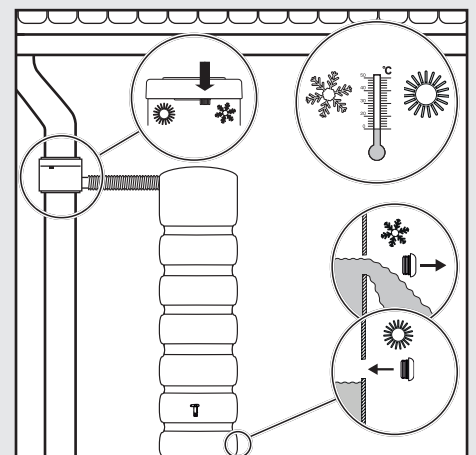

Basic
Classic
Slim
Slim Stone Decor (3301/500l)
Slim Wood Decor

DE Deko-Regenspeicher
FR Cuve à eau décorative
EN Decorative rainwater collector
ES Función de macetero
IT Serbatoi per acqua piovana decorati
PL Ozdobny zbiornik na wodę deszczową

Aufstellenanleitung
Notice de montage
Installation manual
Instrucciones de montaje
Istruzioni per l'installazione
Instrukcja montażu

Raccolta differenziata. Verifica le disposizioni del tuo comune.
 22.PAP - Istruzioni | 04.LDPE - Sacchetti, Etichette, Fascette per cavi