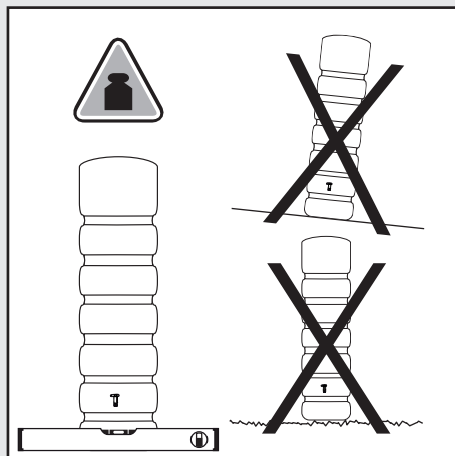

Basic
Classic
Slim
Slim Stone Decor (3301/500l)
Slim Wood Decor

DE Deko-Regenspeicher
FR Cuve à eau décorative
EN Decorative rainwater collector
ES Función de macetero
IT Serbatoi per acqua piovana decorati
PL Ozdobny zbiornik na wodę deszczową

Aufstellenanleitung
Notice de montage
Installation manual
Instrucciones de montaje
Istruzioni per l'installazione
Instrukcja montażu

Raccolta differenziata. Verifica le disposizioni del tuo comune.
 22.PAP - Istruzioni | 04.LDPE - Sacchetti, Etichette, Fascette per cavi