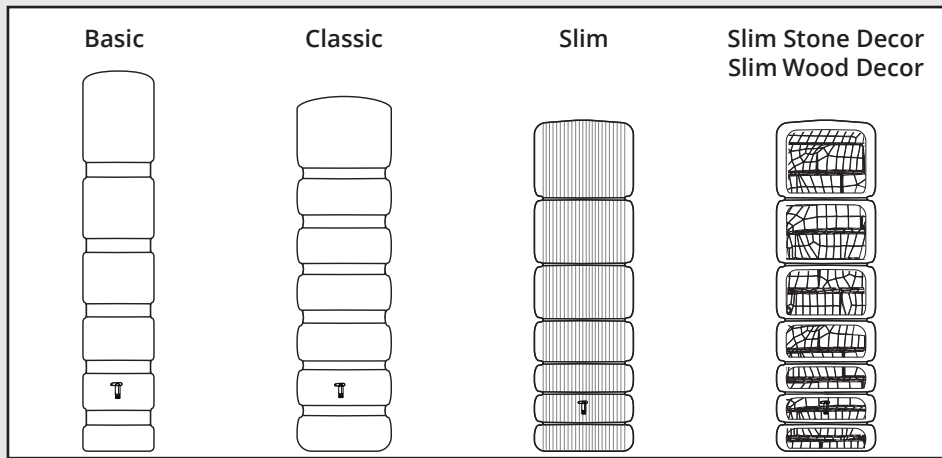

Basic
Classic
Slim
Slim Stone Decor (3301/500l)
Slim Wood Decor

DE Deko-Regenspeicher
FR Cuve à eau décorative
EN Decorative rainwater collector
ES Función de macetero
IT Serbatoi per acqua piovana decorati
PL Ozdobny zbiornik na wodę deszczową

Aufstellenanleitung
Notice de montage
Installation manual
Instrucciones de montaje
Istruzioni per l'installazione
Instrukcja montażu

Raccolta differenziata. Verifica le disposizioni del tuo comune.
22.PAP - Istruzioni | 04.LDPE - Sacchetti, Etichette, Fascette per cavi