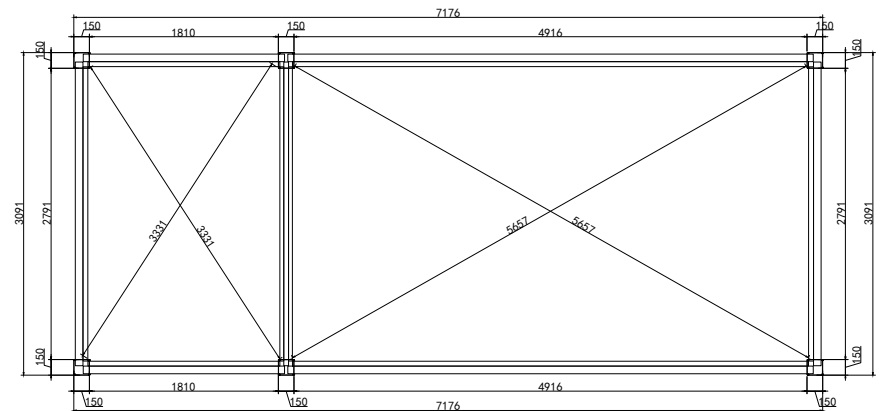

Combination A+B

S6		24