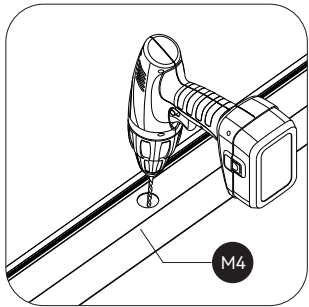

Installieren Sie die vordere Befestigung, um den Rahmen der beiden anderen Wände zu vervollständigen. Achten Sie dabei auf die Position des unteren Balkens, um zu verhindern, dass die Schrauben die Regenrinnen treffen.

Combination A+B

S6		24
----	---	----

P1		12
S7		12

P1		4
S8	 8x100	4

Install K2 and K4 first, taking care that K2 is flush with the outside of the beam.

S5	 4x16	12
S8	 8x100	4

Install the front mounting to complete the framing of the other two walls, need to pay attention to the location of the bottom beam to prevent screws from striking the gutters.