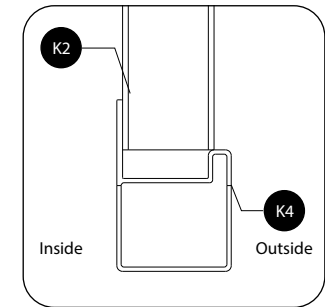

Kombination A+B

S6		24
----	---	----

P1		12
S7		12

P1		4
S8	 8x100	4

Installieren Sie zuerst K2 und K4, und achten Sie darauf, dass K2 bündig mit der Außenseite des Balkens abschließt.

S5	 4x16	12
S8	 8x100	4

Installieren Sie die vordere Befestigung, um den Rahmen der beiden anderen Wände zu vervollständigen. Achten Sie dabei auf die Position des unteren Balkens, um zu verhindern, dass die Schrauben die Regenrinnen treffen.