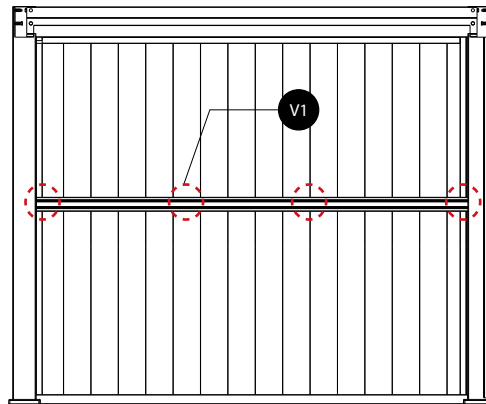

Kombination A+B

S6		24
----	---	----

P1		12
S7		12

P1		4
S8	 8x100	4

Installieren Sie zuerst K2 und K4, und achten Sie darauf, dass K2 bündig mit der Außenseite des Balkens abschließt.

S5	 4x16	12
S8	 8x100	4

Installieren Sie die vordere Befestigung, um den Rahmen der beiden anderen Wände zu vervollständigen. Achten Sie dabei auf die Position des unteren Balkens, um zu verhindern, dass die Schrauben die Regenrinnen treffen.