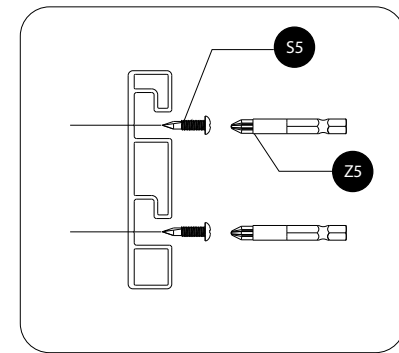

Kombination A+B

S6		24
----	---	----

P1		12
S7		12

P1		4
S8	 8x100	4

Installieren Sie zuerst K2 und K4, und achten Sie darauf, dass K2 bündig mit der Außenseite des Balkens abschließt.

S5	 4x16	12
S8	 8x100	4

Installieren Sie die vordere Befestigung, um den Rahmen der beiden anderen Wände zu vervollständigen. Achten Sie dabei auf die Position des unteren Balkens, um zu verhindern, dass die Schrauben die Regenrinnen treffen.