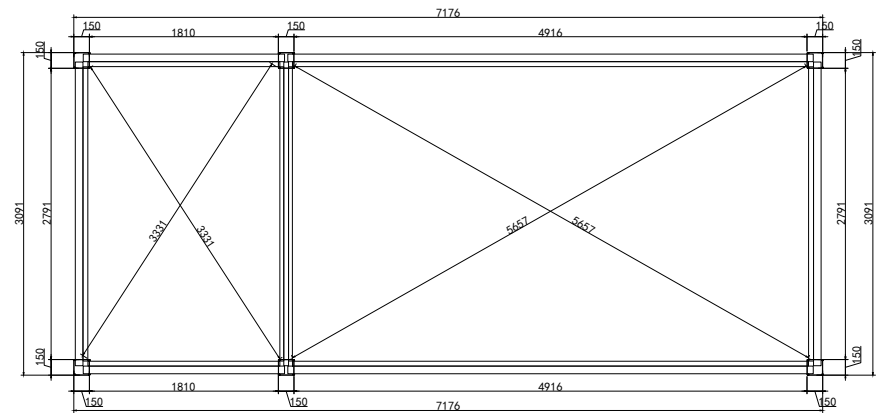

Kombination A+B

S6		24