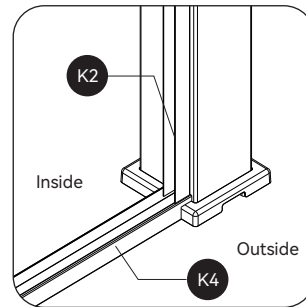

Installieren Sie die vordere Befestigung, um den Rahmen der beiden anderen Wände zu vervollständigen. Achten Sie dabei auf die Position des unteren Balkens, um zu verhindern, dass die Schrauben die Regenrinnen treffen.

Combination A+B

S6		24
----	---	----

P1		12
S7		12

P1		4
S8	 8x100	4

Install K2 and K4 first, taking care that K2 is flush with the outside of the beam.

S5	 4x16	12
S8	 8x100	4

Install the front mounting to complete the framing of the other two walls, need to pay attention to the location of the bottom beam to prevent screws from striking the gutters.