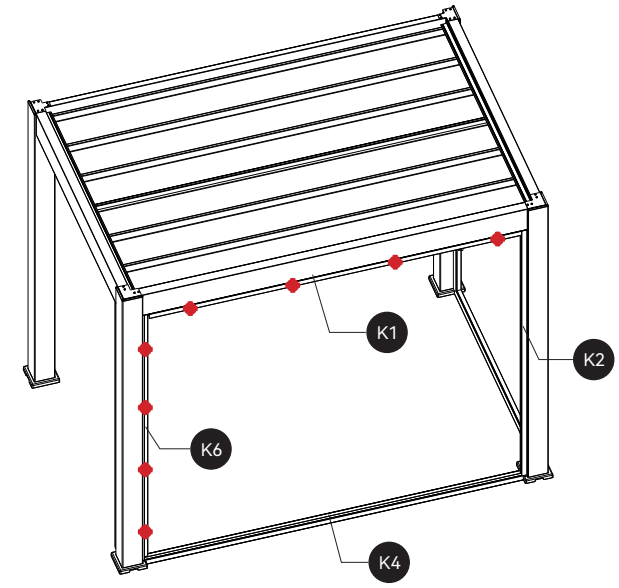

Installieren Sie die vordere Befestigung, um den Rahmen der beiden anderen Wände zu vervollständigen. Achten Sie dabei auf die Position des unteren Balkens, um zu verhindern, dass die Schrauben die Regenrinnen treffen.

Combination A+B

S6		24
----	---	----

P1		12
S7		12

P1		4
S8	 8x100	4

Install K2 and K4 first, taking care that K2 is flush with the outside of the beam.

S5	 4x16	12
S8	 8x100	4

Install the front mounting to complete the framing of the other two walls, need to pay attention to the location of the bottom beam to prevent screws from striking the gutters.

S5	 4x16	12
----	--	----

CARPORT + STORAGE