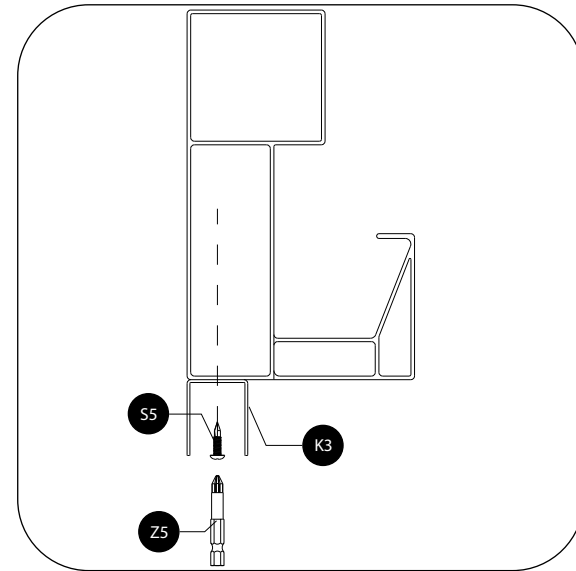

Kombination A+B

S6		24
----	---	----

P1		12
S7		12

P1		4
S8	 8x100	4

Installieren Sie zuerst K2 und K4, und achten Sie darauf, dass K2 bündig mit der Außenseite des Balkens abschließt.

S5	 4x16	12
S8	 8x100	4

Installieren Sie die vordere Befestigung, um den Rahmen der beiden anderen Wände zu vervollständigen. Achten Sie dabei auf die Position des unteren Balkens, um zu verhindern, dass die Schrauben die Regenrinnen treffen.