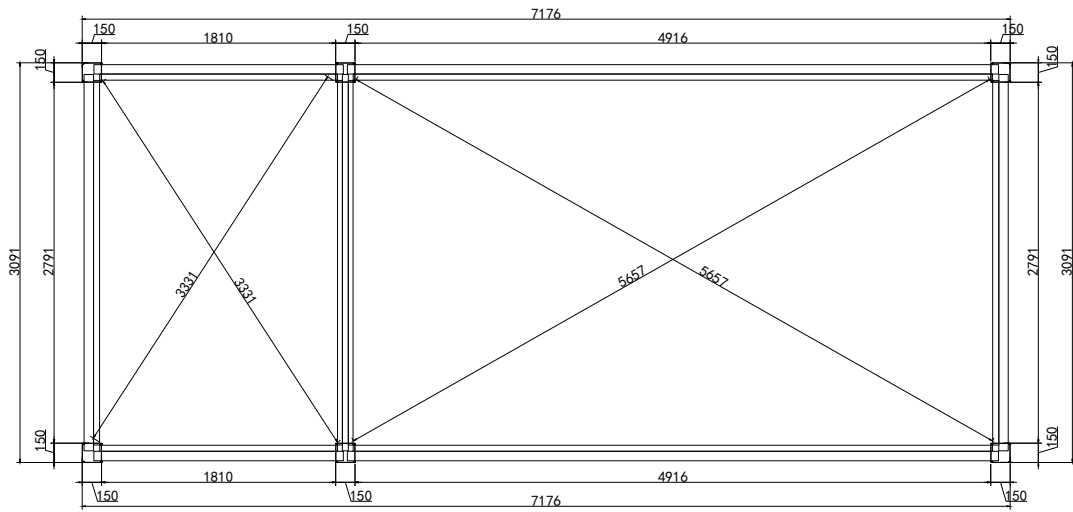

CARPORT + ABSTELLRAUM

Montageanleitung - DE

1/16

REF	BILD		Menge		
A1		 150X150-2550	4		
REF	BILD	Menge	REF	BILD	Menge
N1		4	S2	 6×35 4mm	16
N2		4	S6	 10×80	16

2/16

REF	BILD		Menge
D1		 120X195-2517.5	2
D2		 120X195-2517.5	2
F1		 25X45-2494	4

Auf der Innenseite des Kartons befindet sich eine Produktverfolgungsnummer (siehe Abbildung unten). Für einen besseren und effizienten Kundendienst in der Zukunft, wenn Sie den Karton abreißen, machen Sie bitte ein Foto der Tracking-Nummer und speichern Sie das Foto.