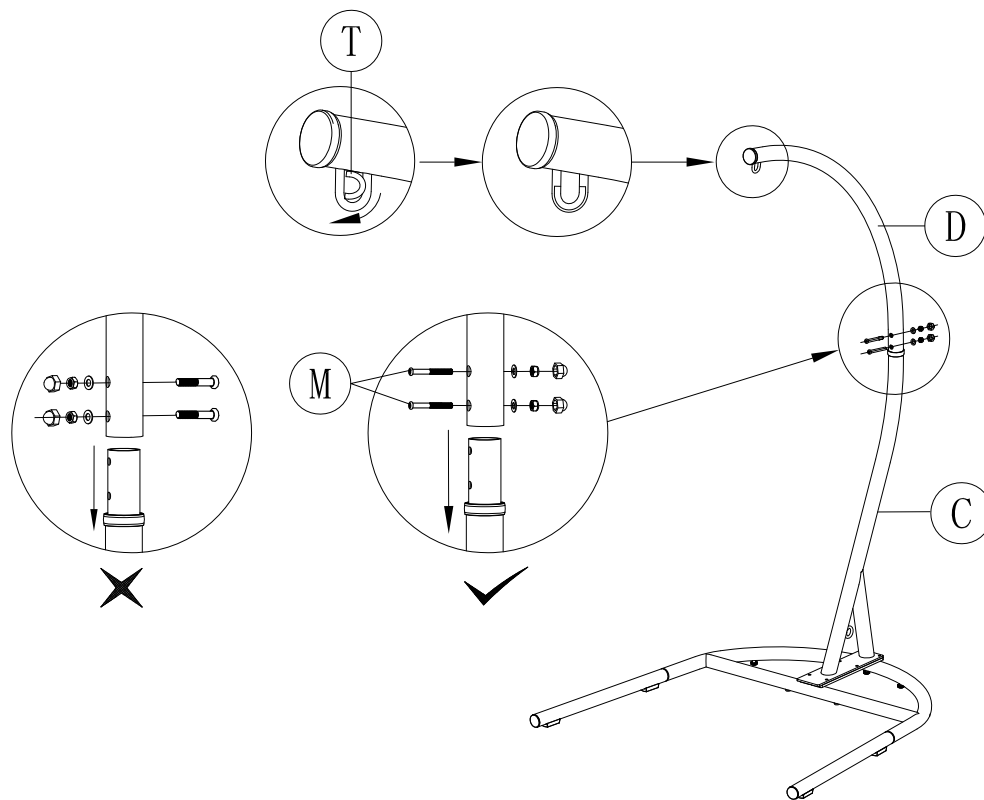

HAENGESESSEL CHICAGO

Art. Nr. 2076446/20010023090

Dehner Gartencenter
GmbH & Co. KG
Donauwörther Str. 3-5

D-86641 Rain
service@dehner.de
dehner.de

HAENGESESSEL CHICAGO

Art. Nr. 2076446/20010023090

A		1	M		M8x55	2
B		2	N		M8x30	4
C		1	O		M8x15	2
D		1	P		M6x25	8
E	 Rechts	1	Q		M6x15	22
F	 Links	1	R			5
G		2	S			1
H		2	T			1
I		2	U			1
J		6	V			1
K		1	W			2
L		1	X			1
			Y			1

HAENGESESSEL CHICAGO

Art. Nr. 2076446/20010023090

HAENGESESSEL CHICAGO

Art. Nr. 2076446/20010023090

HAENGESESSEL CHICAGO

Art. Nr. 2076446/20010023090

HAENGESESSEL CHICAGO

Art. Nr. 2076446/20010023090

HAENGESESSEL CHICAGO

Art. Nr. 2076446/20010023090

HAENGESESSEL CHICAGO

Art. Nr. 2076446/20010023090