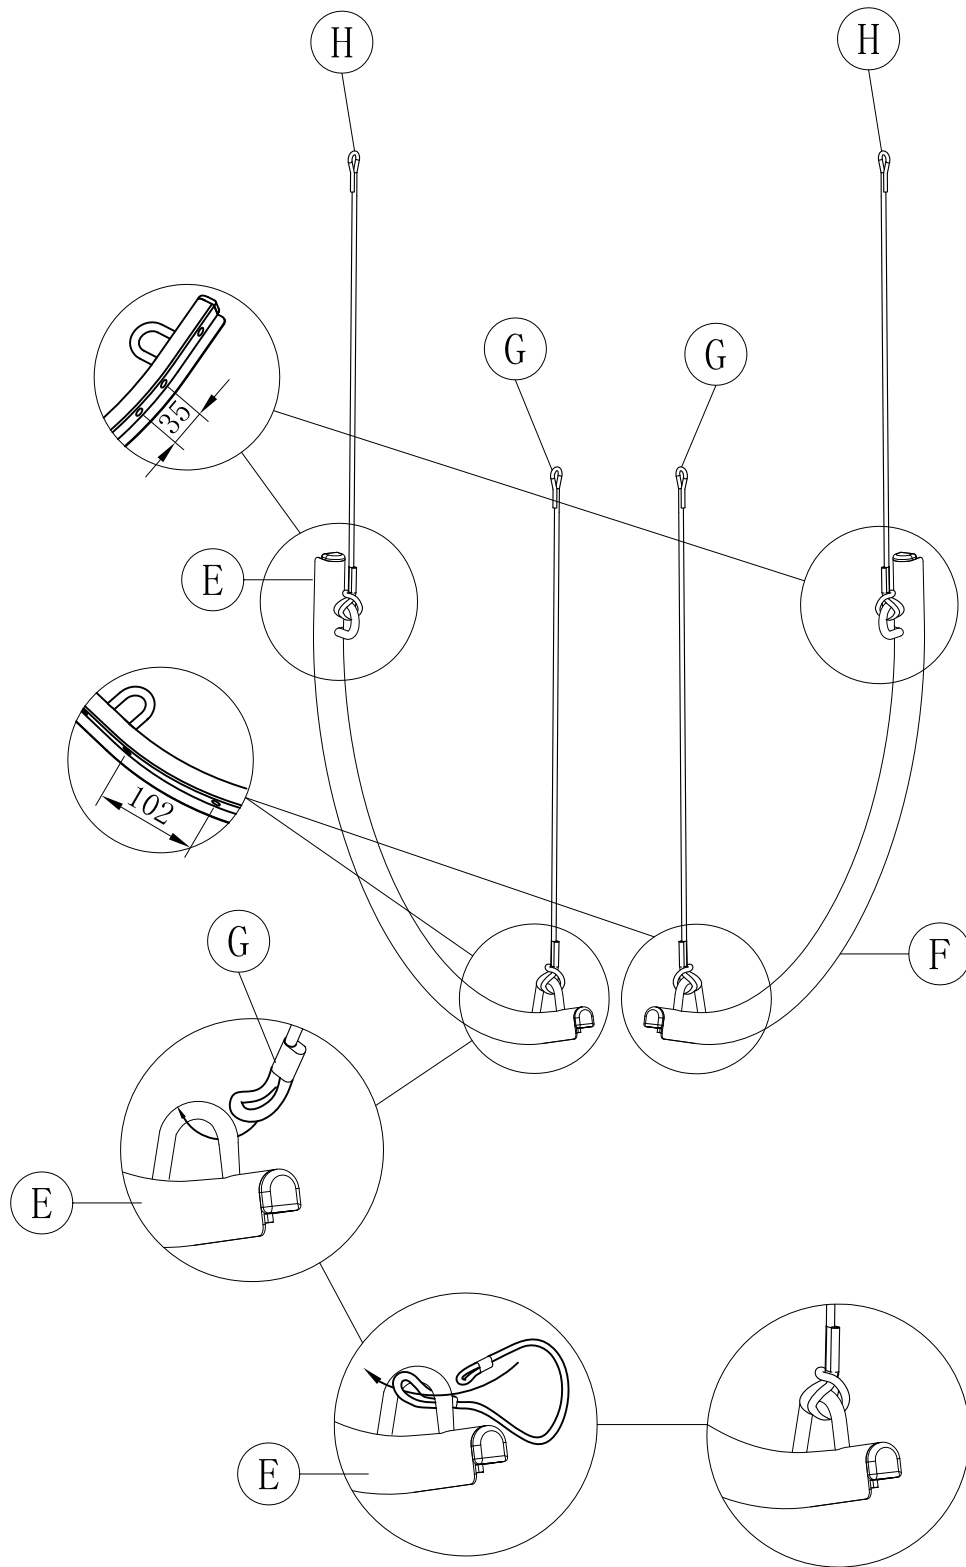

HAENGESESSEL CHICAGO

Art. Nr. 2076446/20010023090

Dehner Gartencenter
GmbH & Co. KG
Donauwörther Str. 3-5

D-86641 Rain
service@dehner.de
dehner.de

HAENGESESSEL CHICAGO

Art. Nr. 2076446/20010023090

A		1	M		M8x55	2
B		2	N		M8x30	4
C		1	O		M8x15	2
D		1	P		M6x25	8
E	 Rechts	1	Q		M6x15	22
F	 Links	1	R			5
G		2	S			1
H		2	T			1
I		2	U			1
J		6	V			1
K		1	W			2
L		1	X			1
			Y			1

HAENGESESSEL CHICAGO

Art. Nr. 2076446/20010023090

HAENGESESSEL CHICAGO

Art. Nr. 2076446/20010023090

HAENGESESSEL CHICAGO

Art. Nr. 2076446/20010023090

HAENGESESSEL CHICAGO

Art. Nr. 2076446/20010023090

HAENGESESSEL CHICAGO

Art. Nr. 2076446/20010023090

HAENGESESSEL CHICAGO

Art. Nr. 2076446/20010023090