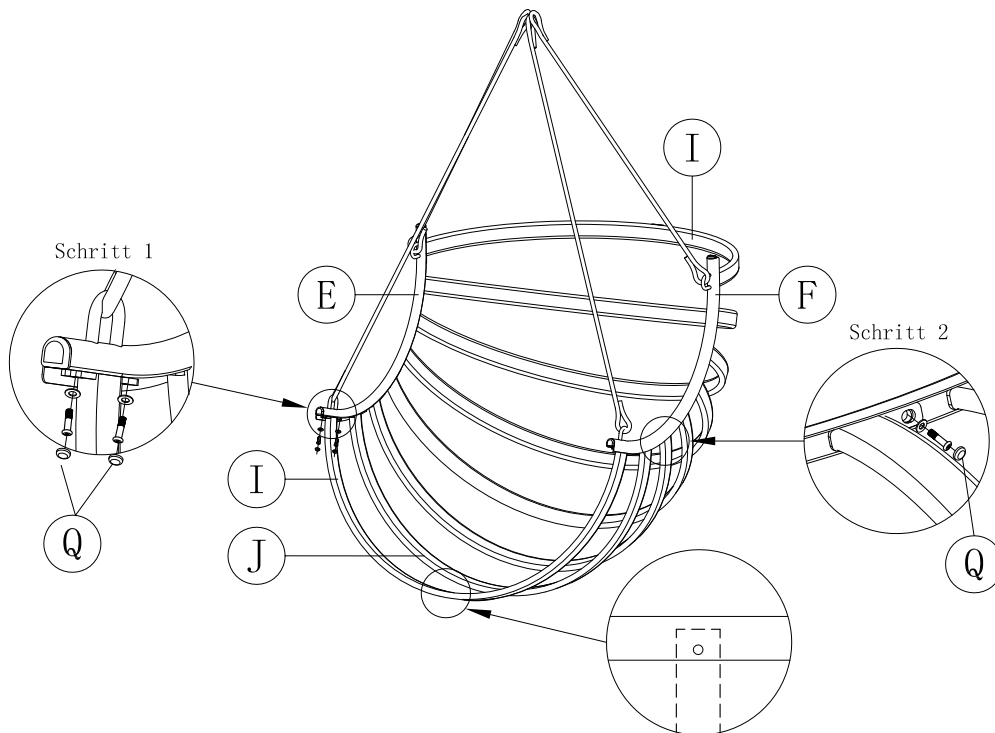

HAENGESESSEL CHICAGO

Art. Nr. 2076446/20010023090

Dehner Gartencenter
GmbH & Co. KG
Donauwörther Str. 3-5

D-86641 Rain
service@dehner.de
dehner.de

HAENGESESSEL CHICAGO

Art. Nr. 2076446/20010023090

A		1	M		M8x55	2
B		2	N		M8x30	4
C		1	O		M8x15	2
D		1	P		M6x25	8
E	 Rechts	1	Q		M6x15	22
F	 Links	1	R			5
G		2	S			1
H		2	T			1
I		2	U			1
J		6	V			1
K		1	W			2
L		1	X			1
			Y			1

HAENGESESSEL CHICAGO

Art. Nr. 2076446/20010023090

HAENGESESSEL CHICAGO

Art. Nr. 2076446/20010023090

HAENGESESSEL CHICAGO

Art. Nr. 2076446/20010023090

HAENGESESSEL CHICAGO

Art. Nr. 2076446/20010023090

HAENGESESSEL CHICAGO

Art. Nr. 2076446/20010023090

HAENGESESSEL CHICAGO

Art. Nr. 2076446/20010023090