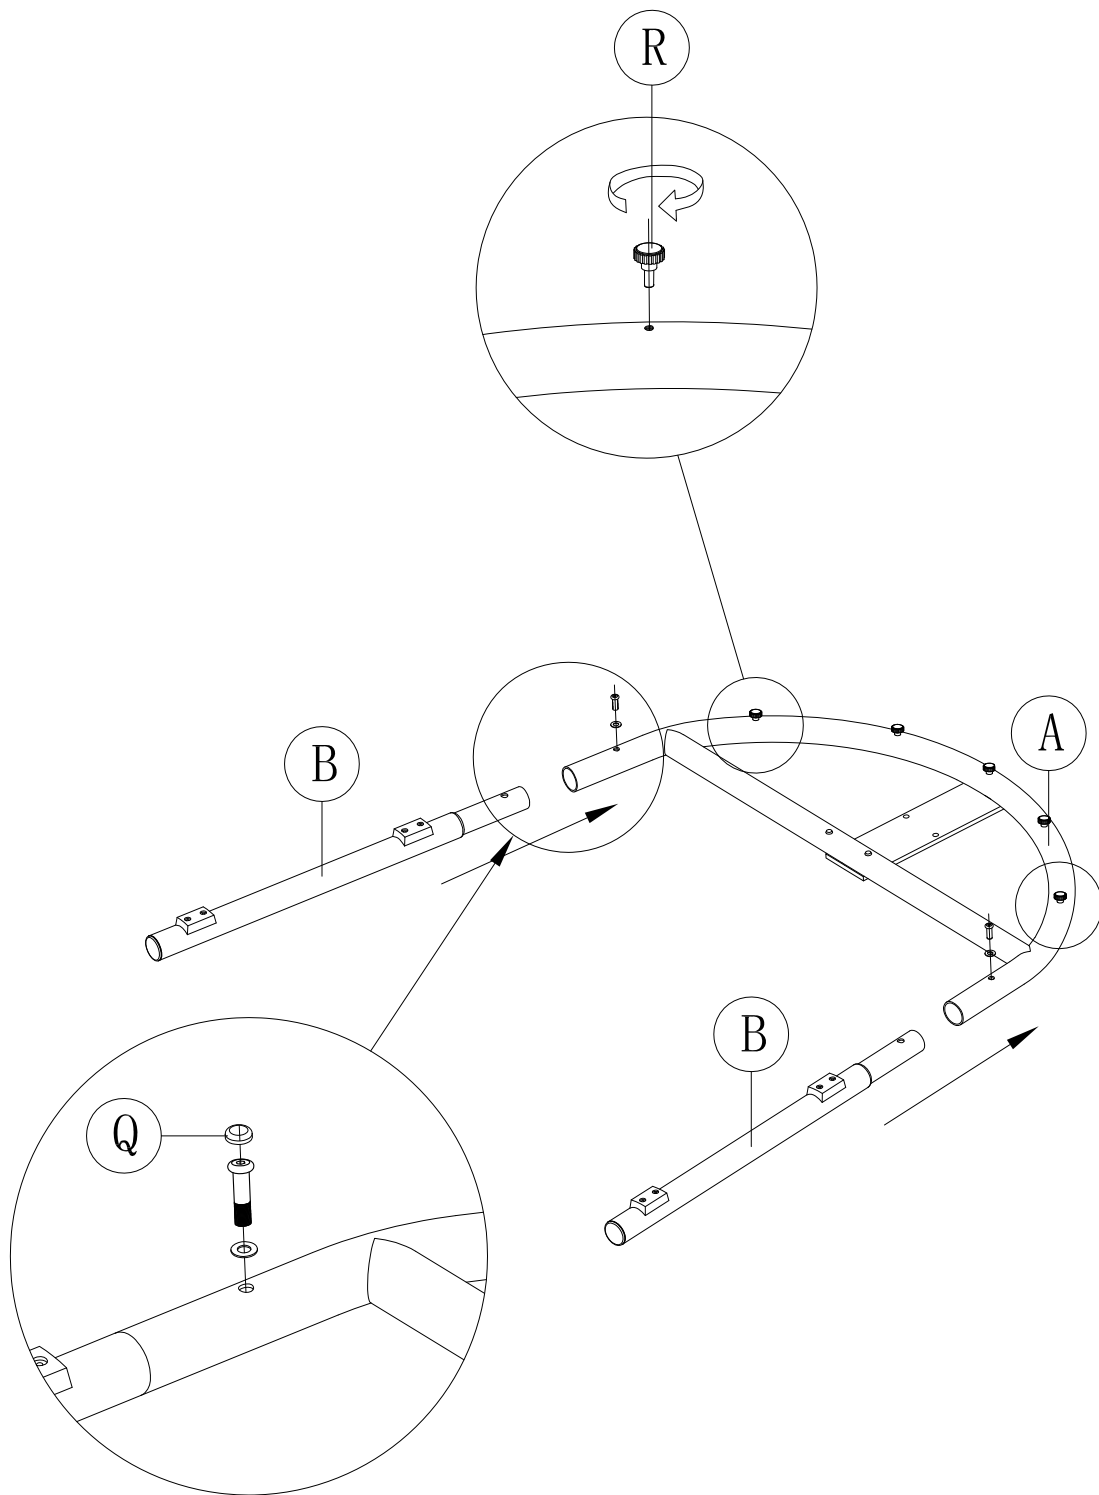

HAENGESESSEL CHICAGO

Art. Nr. 2076446/20010023090

Dehner Gartencenter
GmbH & Co. KG
Donauwörther Str. 3-5

D-86641 Rain
service@dehner.de
dehner.de

HAENGESESSEL CHICAGO

Art. Nr. 2076446/20010023090

A		1	M		M8x55	2
B		2	N		M8x30	4
C		1	O		M8x15	2
D		1	P		M6x25	8
E	 Rechts	1	Q		M6x15	22
F	 Links	1	R			5
G		2	S			1
H		2	T			1
I		2	U			1
J		6	V			1
K		1	W			2
L		1	X			1
			Y			1

HAENGESESSEL CHICAGO

Art. Nr. 2076446/20010023090

HAENGESESSEL CHICAGO

Art. Nr. 2076446/20010023090

HAENGESESSEL CHICAGO

Art. Nr. 2076446/20010023090

HAENGESESSEL CHICAGO

Art. Nr. 2076446/20010023090

HAENGESESSEL CHICAGO

Art. Nr. 2076446/20010023090

HAENGESESSEL CHICAGO

Art. Nr. 2076446/20010023090