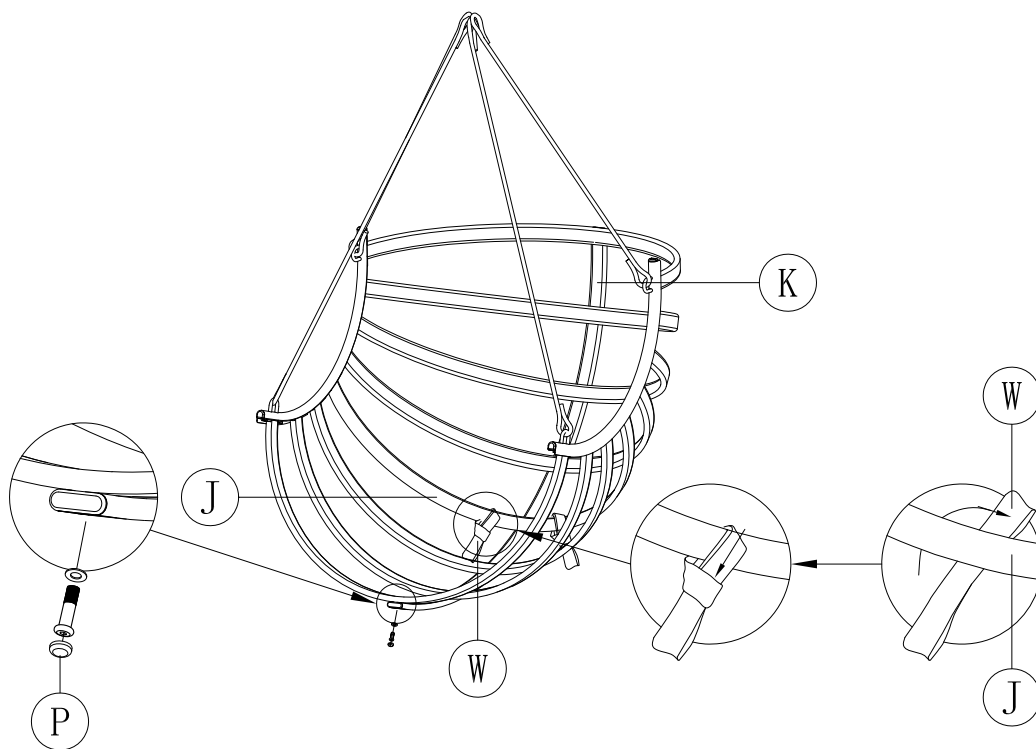

HAENGESESSEL CHICAGO

Art. Nr. 2076446/20010023090

Dehner Gartencenter
GmbH & Co. KG
Donauwörther Str. 3-5

D-86641 Rain
service@dehner.de
dehner.de

HAENGESESSEL CHICAGO

Art. Nr. 2076446/20010023090

A		1	M		M8x55	2
B		2	N		M8x30	4
C		1	O		M8x15	2
D		1	P		M6x25	8
E	 Rechts	1	Q		M6x15	22
F	 Links	1	R			5
G		2	S			1
H		2	T			1
I		2	U			1
J		6	V			1
K		1	W			2
L		1	X			1
			Y			1

HAENGESESSEL CHICAGO

Art. Nr. 2076446/20010023090

HAENGESESSEL CHICAGO

Art. Nr. 2076446/20010023090

HAENGESESSEL CHICAGO

Art. Nr. 2076446/20010023090

HAENGESESSEL CHICAGO

Art. Nr. 2076446/20010023090

HAENGESESSEL CHICAGO

Art. Nr. 2076446/20010023090

HAENGESESSEL CHICAGO

Art. Nr. 2076446/20010023090