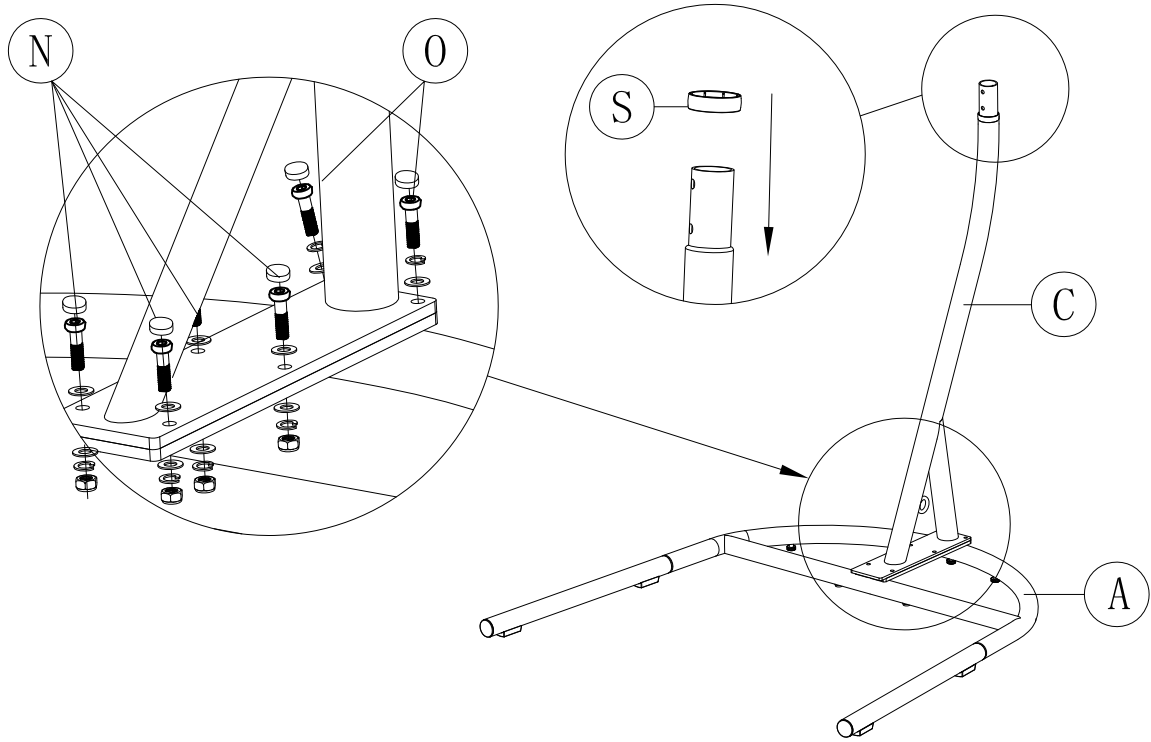

HAENGESESSEL CHICAGO

Art. Nr. 2076446/20010023090

Dehner Gartencenter
GmbH & Co. KG
Donauwörther Str. 3-5

D-86641 Rain
service@dehner.de
dehner.de

HAENGESESSEL CHICAGO

Art. Nr. 2076446/20010023090

A		1	M		M8x55	2
B		2	N		M8x30	4
C		1	O		M8x15	2
D		1	P		M6x25	8
E	 Rechts	1	Q		M6x15	22
F	 Links	1	R			5
G		2	S			1
H		2	T			1
I		2	U			1
J		6	V			1
K		1	W			2
L		1	X			1
			Y			1

HAENGESESSEL CHICAGO

Art. Nr. 2076446/20010023090

HAENGESESSEL CHICAGO

Art. Nr. 2076446/20010023090

HAENGESESSEL CHICAGO

Art. Nr. 2076446/20010023090

HAENGESESSEL CHICAGO

Art. Nr. 2076446/20010023090

HAENGESESSEL CHICAGO

Art. Nr. 2076446/20010023090

HAENGESESSEL CHICAGO

Art. Nr. 2076446/20010023090