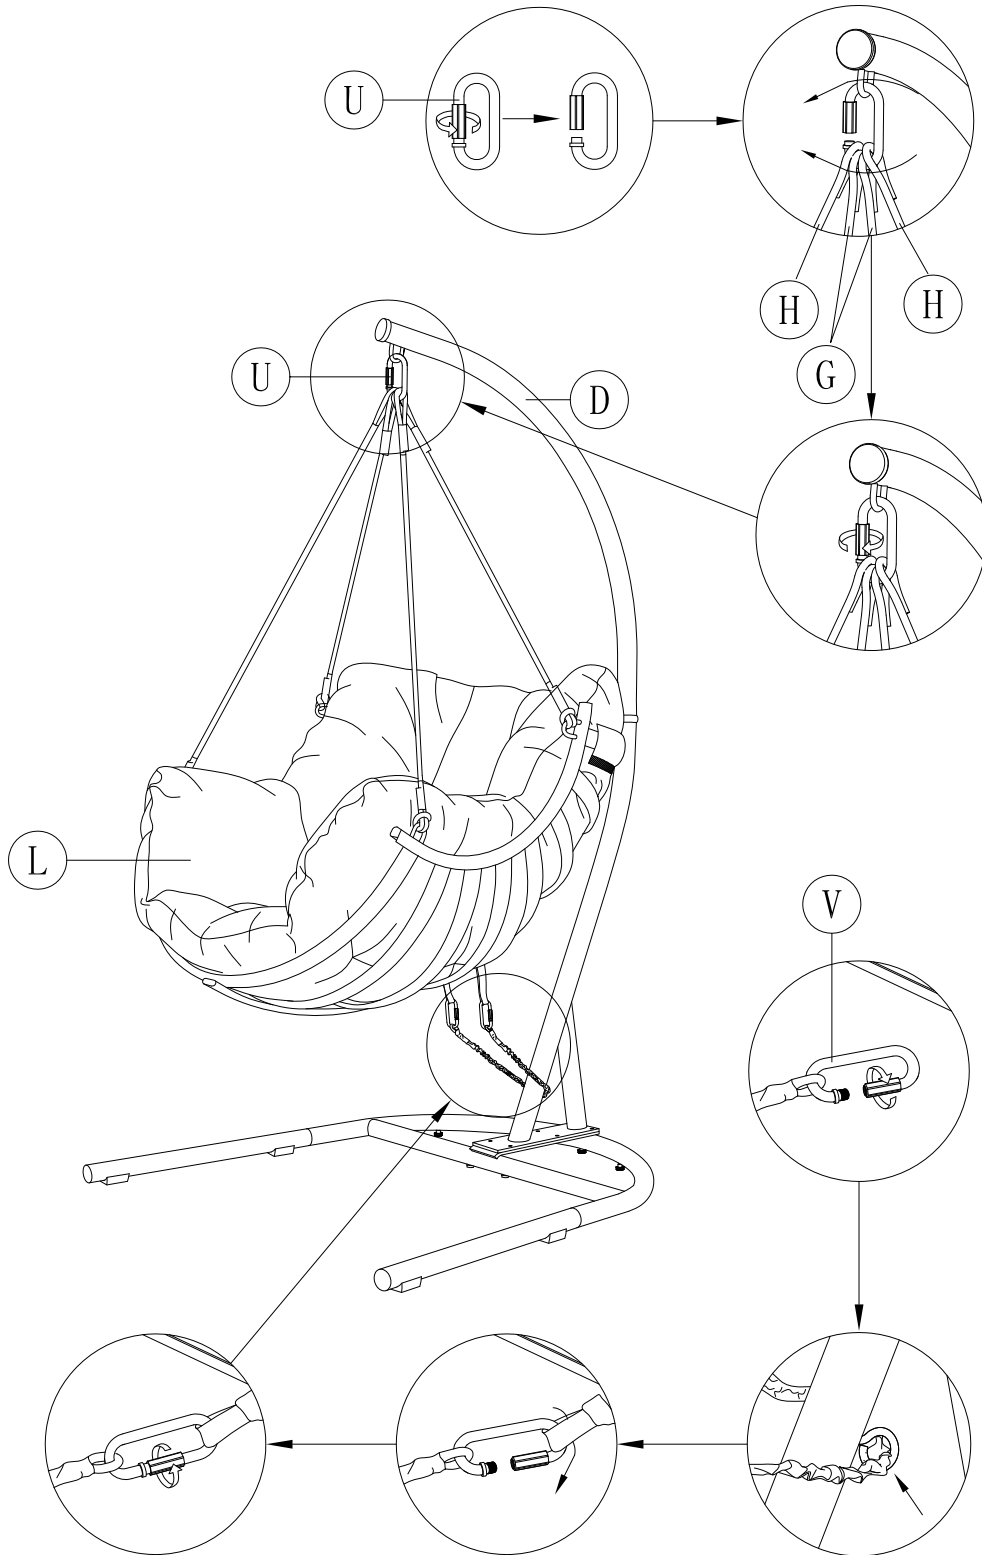

HAENGESESSEL CHICAGO

Art. Nr. 2076446/20010023090

Dehner Gartencenter
GmbH & Co. KG
Donauwörther Str. 3-5

D-86641 Rain
service@dehner.de
dehner.de

HAENGESESSEL CHICAGO

Art. Nr. 2076446/20010023090

A		1	M		M8x55	2
B		2	N		M8x30	4
C		1	O		M8x15	2
D		1	P		M6x25	8
E	 Rechts	1	Q		M6x15	22
F	 Links	1	R			5
G		2	S			1
H		2	T			1
I		2	U			1
J		6	V			1
K		1	W			2
L		1	X			1
			Y			1

HAENGESESSEL CHICAGO

Art. Nr. 2076446/20010023090

HAENGESESSEL CHICAGO

Art. Nr. 2076446/20010023090

HAENGESESSEL CHICAGO

Art. Nr. 2076446/20010023090

HAENGESESSEL CHICAGO

Art. Nr. 2076446/20010023090

HAENGESESSEL CHICAGO

Art. Nr. 2076446/20010023090

HAENGESESSEL CHICAGO

Art. Nr. 2076446/20010023090