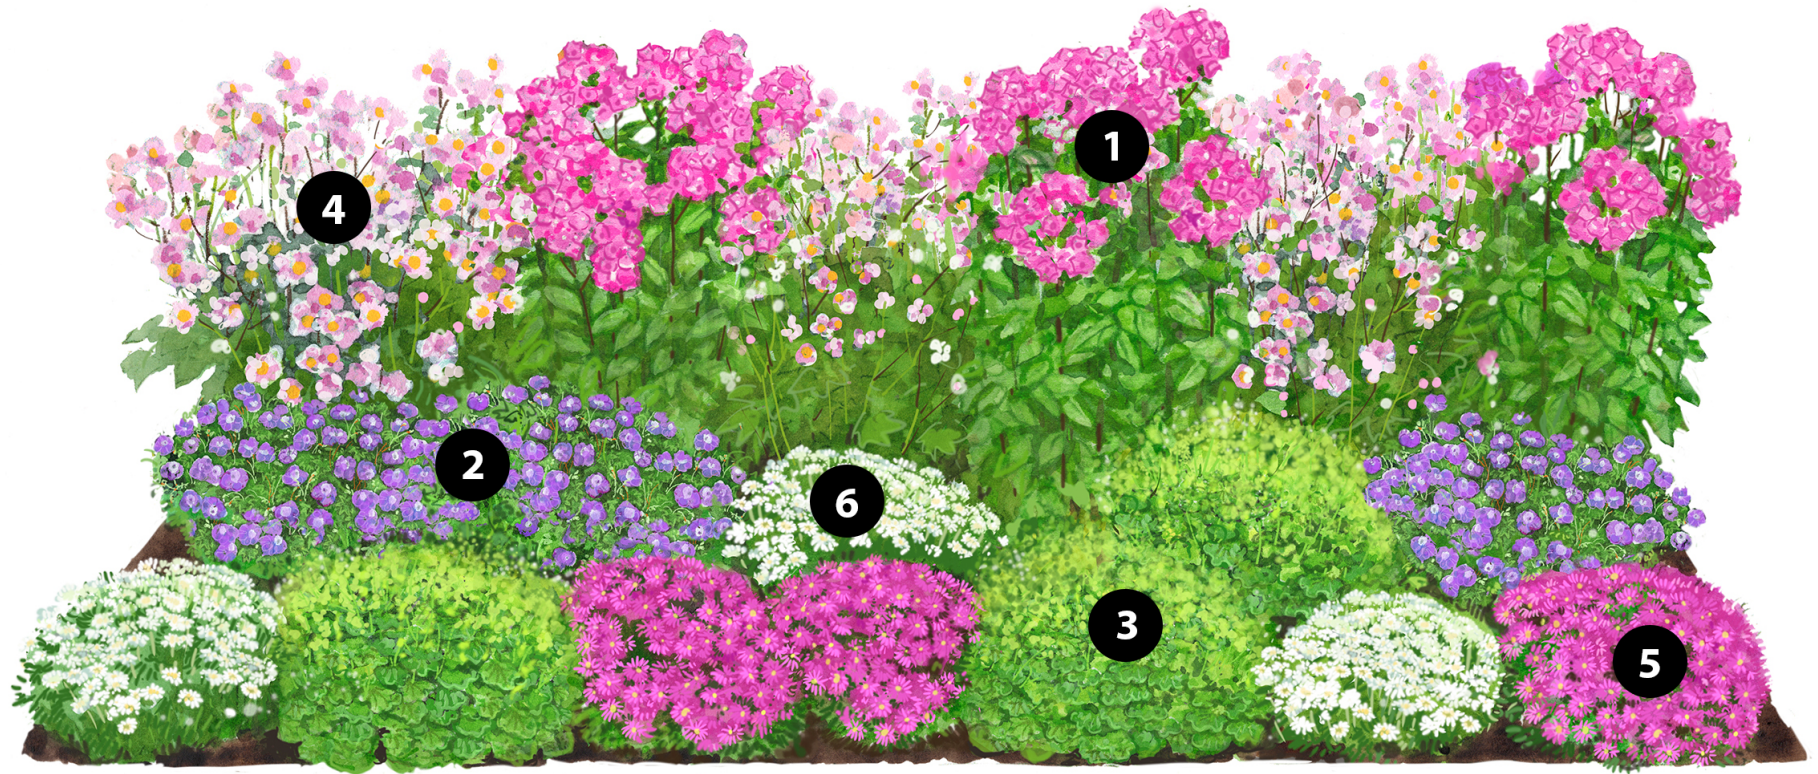

# Blütezeitkalender

Bio Stauden-Set Landlust Alte Liebe

DE-ÖKO-006  
Deutsche  
Landwirtschaft

Pflanzenname	Wuchshöhe	Blütenfarbe	J	F	M	A	M	J	J	A	S	O	N	D
1 Phlox	ca. 100 cm	pink							☼	☼	☼			
2 Storchschnabel 'Rozanne'®	ca. 30-60 cm	lavendel						☼	☼	☼	☼			
3 Frauenmantel	ca. 30-50 cm	grün						☼	☼	☼				
4 Herbst-Anemone 'September Charme'	ca. 90-110 cm	rosa								☼	☼	☼		
5 Kissen-Aster 'Jenny'	ca. 20-40 cm	pink								☼	☼	☼		
6 Schleifenblume 'Schneeflocke'	ca. 20-25 cm	weiß				☼	☼							