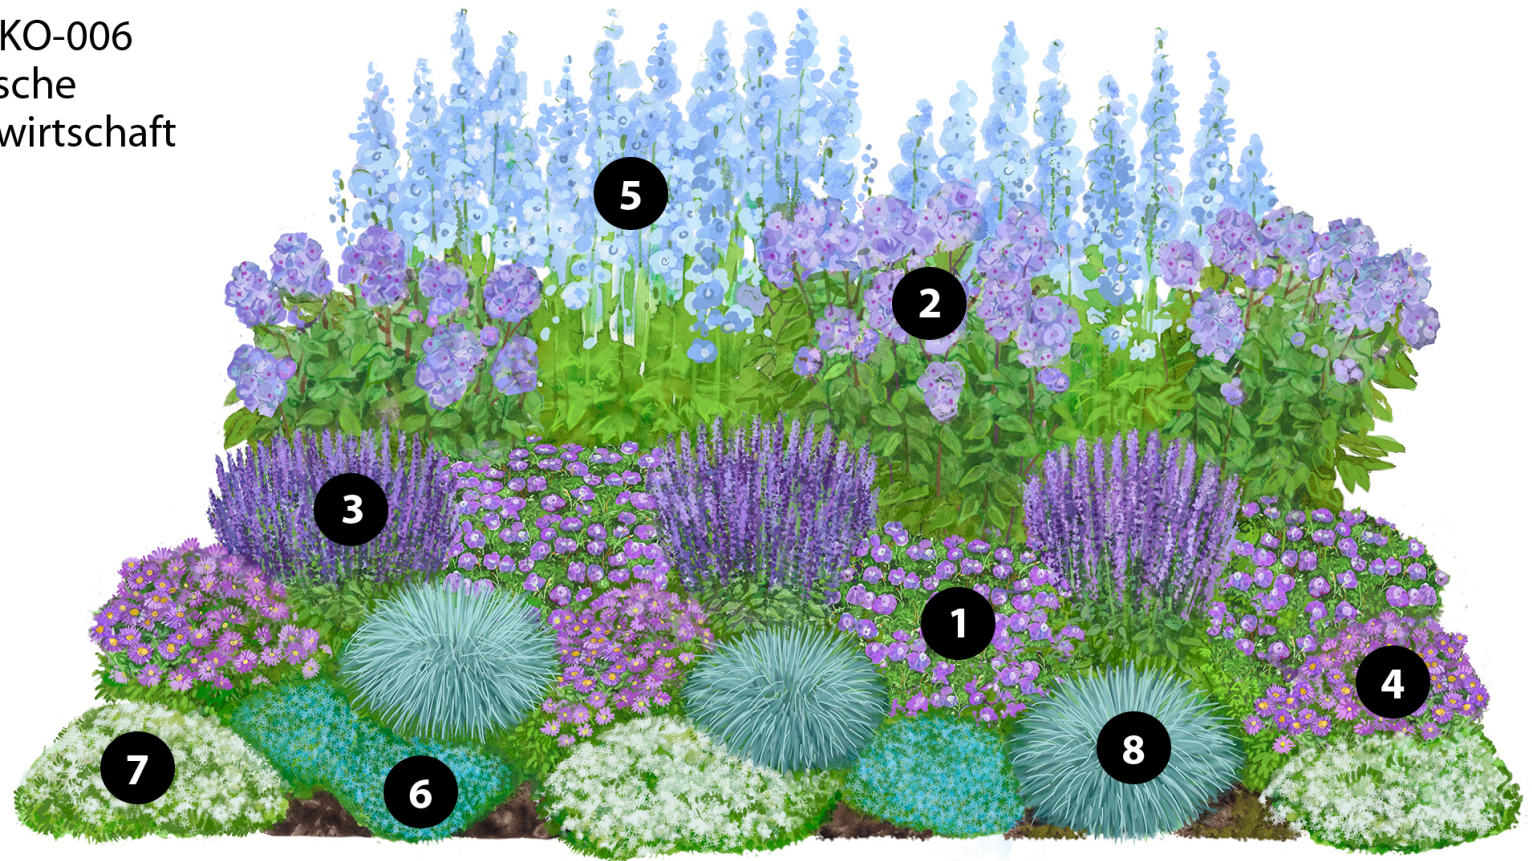

Blütezeitkalender

Bio Stauden-Set Landlust Blaue Stunde

DE-ÖKO-006
Deutsche
Landwirtschaft

Pflanzenname	Wuchshöhe	Blütenfarbe	J	F	M	A	M	J	J	A	S	O	N	D
1 Storchschnabel 'Rozanne®'	ca. 30-60 cm	lavendel						☼	☼	☼	☼			
2 Flammenblume	ca. 100 cm	blau							☼	☼	☼			
3 Garten-Salbei	ca. 40-60 cm	lila					☼	☼						
4 Kissenaster 'Prof. Anton Kippenberg'	ca. 20-40 cm	lavendel								☼	☼	☼		
5 Rittersporn	ca. 100-160 cm	hellblau						☼	☼	☼	☼			
6 Bubikopf	ca. 5 cm	hellblau					☼	☼	☼	☼	☼	☼		
7 Weißer Thymian 'Albus'	ca. 5 cm	weiß						☼	☼	☼				
8 Blau-Schwingel	ca. 20-30 cm	blau-grau						☼	☼					