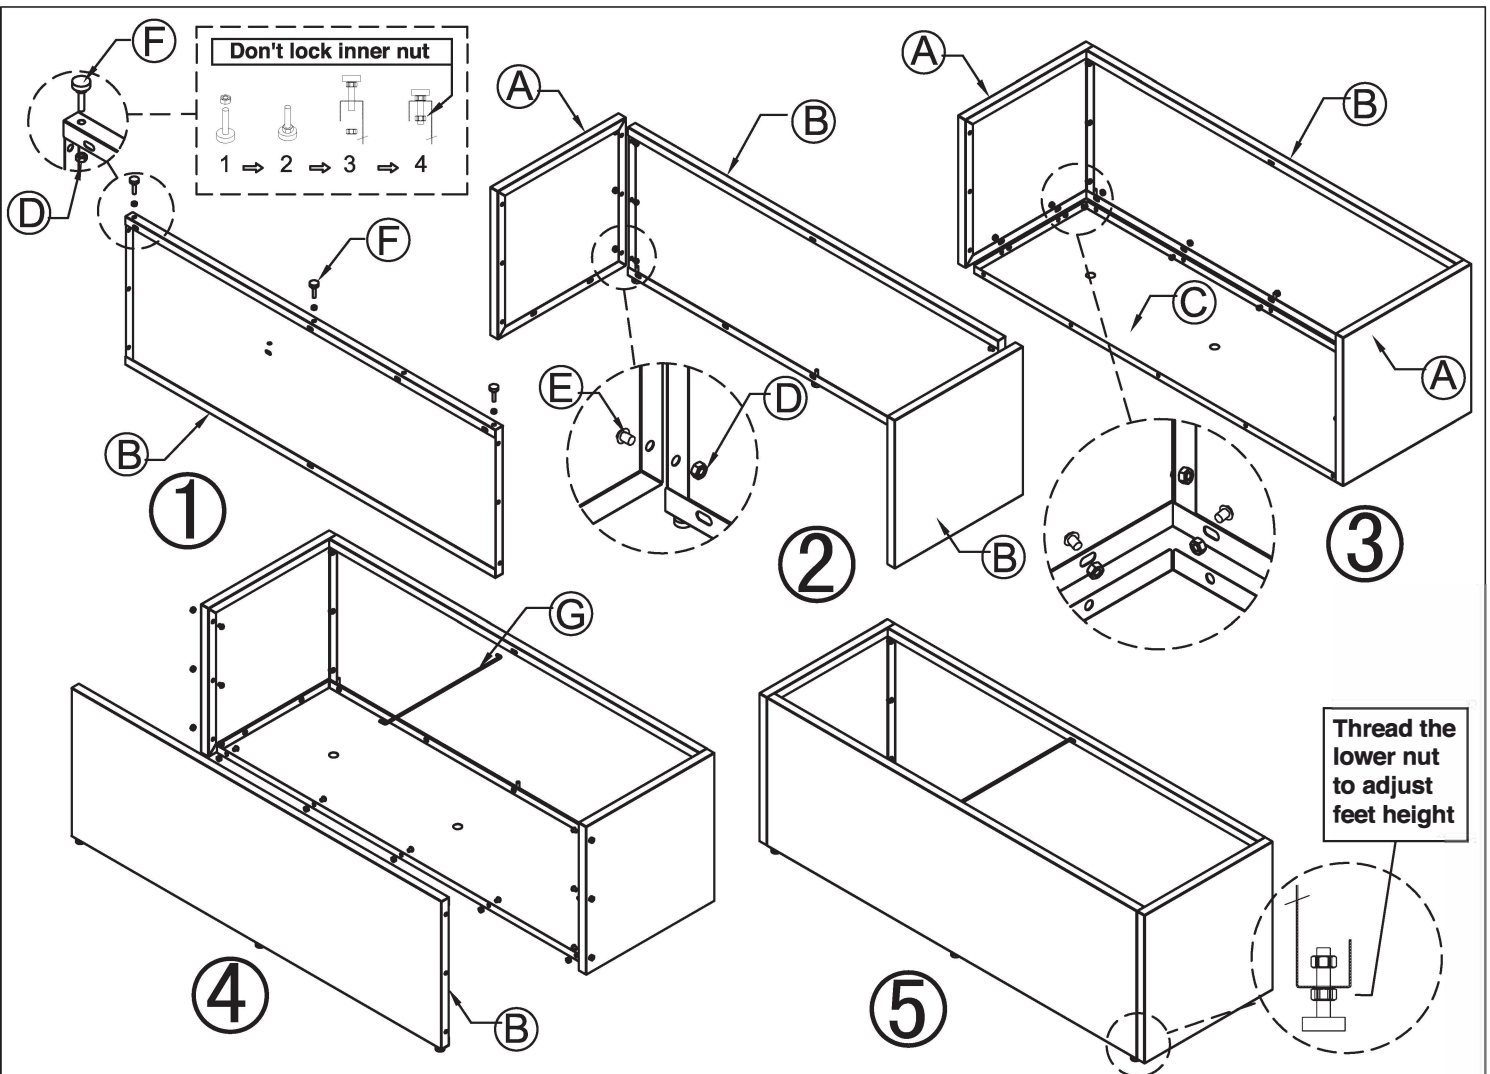

herstera

Metal Planter ∞ 50

150x50x50 cm

www.herstera.com
info@herstera.com

Herstera Garden S.L.
Conca de Barberà, 14-16
08211 - Castellar del Vallès
Barcelona, Spain