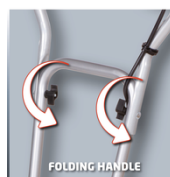

HEIGHT-ADJUSTABLE WHEELS

4 PCS. CULTIVATOR BLADES

TWO-POINT SAFETY SWITCH

FOLDING HANDLE

**36 V
POWER**

**WORKING WIDTH
300 mm**

**WORKING DEPTH
max. 200 mm**

Als Sonderzubehör erhältlich