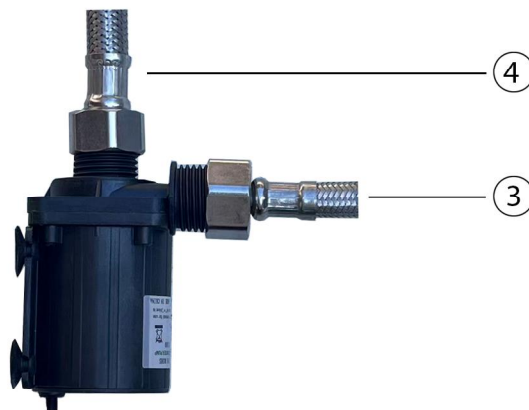

Granit-Brunnen 'Gmunden'

Art. Nr. 20010026424

Teileliste

1. Natursteinsockel	2 Stk	2. Natursteinbecken	1 Stk	3. Wasserrohr 80 cm	1 Stk
4. Wasserrohr 20 cm	1 Stk	5. Wasserhahn	1 Stk	6. Auslauf mit Stoepsel	1 Stk
7. Pumpe	1 Stk	8. Kabel	1 Stk	9. Trafo	1 Stk

Draufsicht

Wasserrohr-Auslauf-Verbindung

Funktion - 1 Wasserzapfstelle

Wasserrohr-Pumpe-Verbindung

Funktion - 2 Brunnen

Wasserrohr-Wasserhahn-Verbindung

Wasserfüllmenge ca. 18 Liter

ACHTUNG: