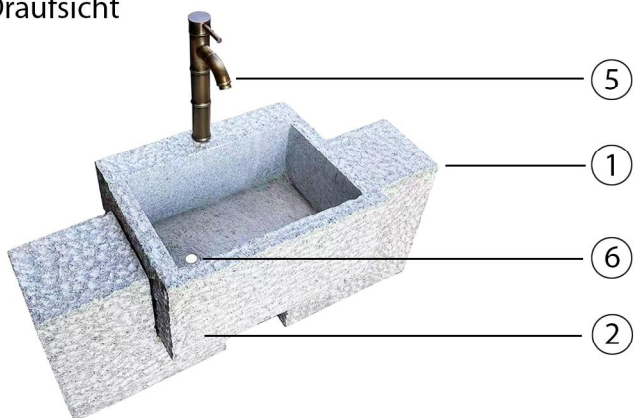

Granit-Brunnen 'Gmunden'

Art. Nr. 20010026424

Teileliste

1. Natursteinsockel	2 Stk	2. Natursteinbecken	1 Stk	3. Wasserrohr 80 cm	1 Stk
4. Wasserrohr 20 cm	1 Stk	5. Wasserhahn	1 Stk	6. Auslauf mit Stoepsel	1 Stk
7. Pumpe	1 Stk	8. Kabel	1 Stk	9. Trafo	1 Stk

Draufsicht

Wasserrohr-Auslauf-Verbindung

Funktion - 1 Wasserzapfstelle

Wasserrohr-Pumpe-Verbindung

Funktion - 2 Brunnen

Wasserrohr-Wasserhahn-Verbindung

Wasserfüllmenge ca. 18 Liter

ACHTUNG: