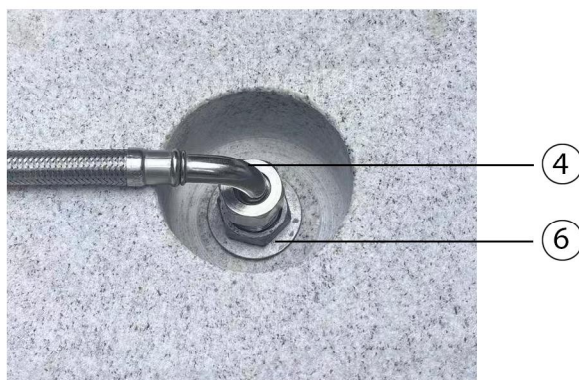

Granit-Brunnen 'Gmunden'

Art. Nr. 20010026424

Teileliste

1. Natursteinsockel	2 Stk	2. Natursteinbecken	1 Stk	3. Wasserrohr 80 cm	1 Stk
4. Wasserrohr 20 cm	1 Stk	5. Wasserhahn	1 Stk	6. Auslauf mit Stoepsel	1 Stk
7. Pumpe	1 Stk	8. Kabel	1 Stk	9. Trafo	1 Stk

Draufsicht

Wasserrohr-Auslauf-Verbindung

Funktion - 1 Wasserzapfstelle

Wasserrohr-Pumpe-Verbindung

Funktion - 2 Brunnen

Wasserrohr-Wasserhahn-Verbindung

Wasserfüllmenge ca. 18 Liter

ACHTUNG: