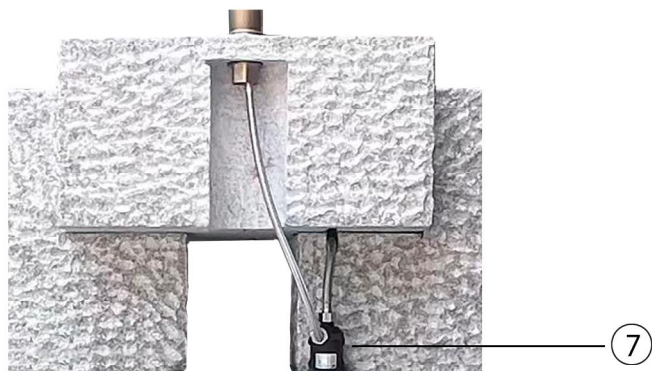

Granit-Brunnen 'Gmunden'

Art. Nr. 20010026424

Teileliste

1. Natursteinsockel	2 Stk	2. Natursteinbecken	1 Stk	3. Wasserrohr 80 cm	1 Stk
4. Wasserrohr 20 cm	1 Stk	5. Wasserhahn	1 Stk	6. Auslauf mit Stoepsel	1 Stk
7. Pumpe	1 Stk	8. Kabel	1 Stk	9. Trafo	1 Stk

Draufsicht

Wasserrohr-Auslauf-Verbindung

Funktion - 1 Wasserzapfstelle

Wasserrohr-Pumpe-Verbindung

Funktion - 2 Brunnen

Wasserrohr-Wasserhahn-Verbindung

Wasserfüllmenge ca. 18 Liter

ACHTUNG: