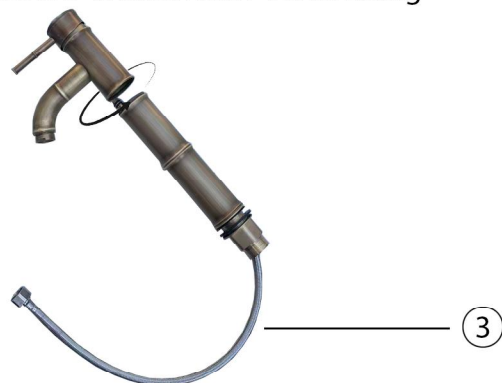

Granit-Brunnen 'Gmunden'

Art. Nr. 20010026424

Teileliste

1. Natursteinsockel	2 Stk	2. Natursteinbecken	1 Stk	3. Wasserrohr 80 cm	1 Stk
4. Wasserrohr 20 cm	1 Stk	5. Wasserhahn	1 Stk	6. Auslauf mit Stoepsel	1 Stk
7. Pumpe	1 Stk	8. Kabel	1 Stk	9. Trafo	1 Stk

Draufsicht

Wasserrohr-Auslauf-Verbindung

Funktion - 1 Wasserzapfstelle

Wasserrohr-Pumpe-Verbindung

Funktion - 2 Brunnen

Wasserrohr-Wasserhahn-Verbindung

Wasserfüllmenge ca. 18 Liter

ACHTUNG: