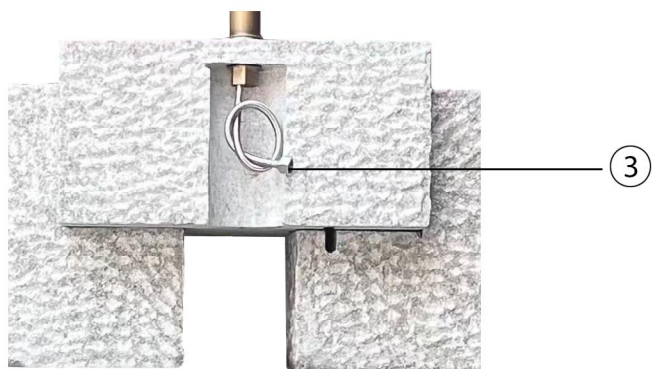

Granit-Brunnen 'Gmunden'

Art. Nr. 20010026424

Teileliste

1. Natursteinsockel	2 Stk	2. Natursteinbecken	1 Stk	3. Wasserrohr 80 cm	1 Stk
4. Wasserrohr 20 cm	1 Stk	5. Wasserhahn	1 Stk	6. Auslauf mit Stoepsel	1 Stk
7. Pumpe	1 Stk	8. Kabel	1 Stk	9. Trafo	1 Stk

Draufsicht

Wasserrohr-Auslauf-Verbindung

Funktion - 1 Wasserzapfstelle

Wasserrohr-Pumpe-Verbindung

Funktion - 2 Brunnen

Wasserrohr-Wasserhahn-Verbindung

Wasserfüllmenge ca. 18 Liter

ACHTUNG: