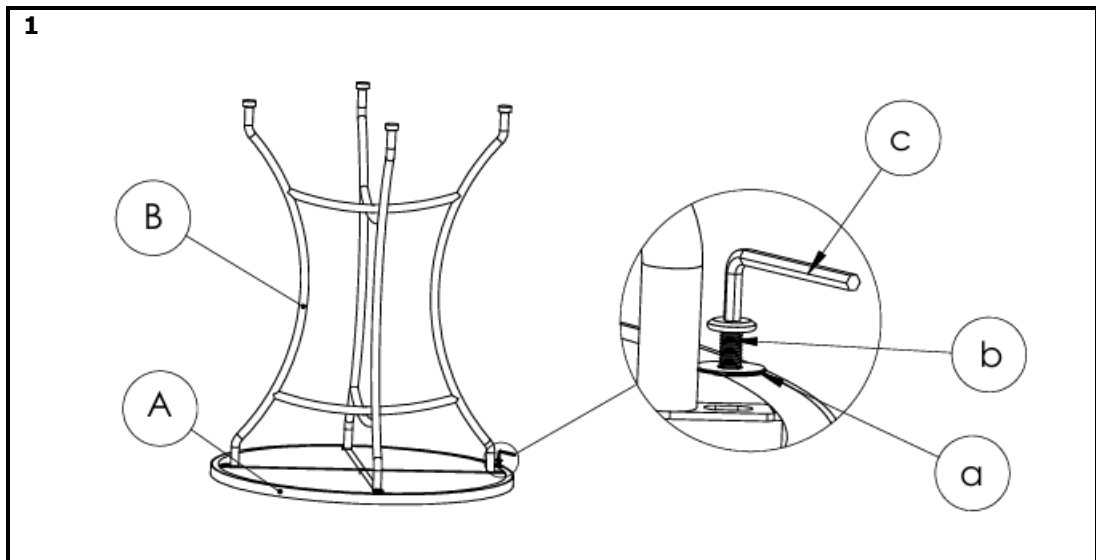

Aufbauanleitung