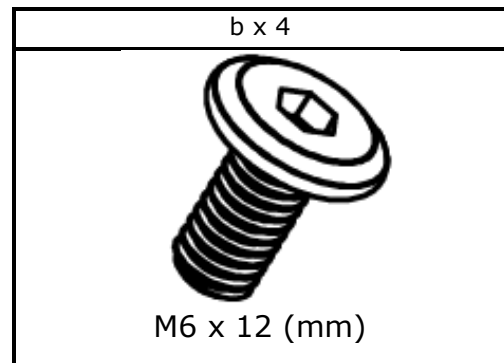

Aufbauanleitung

Aufbauanleitung

20010020604 – „Mosaiktisch Chiara ca. Ø90/H75 cm“

Aufbauanleitung

Spezifikationen

Maximale Belastung	ca. 70 kg
Zum Aufbau Benötigte Anzahl an Personen	1 Person

Montagematerial