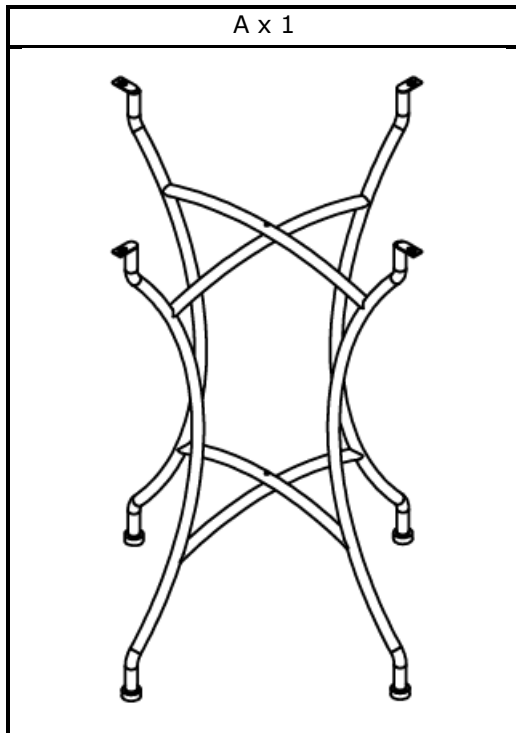

Aufbauanleitung

Aufbauanleitung

20010020604 – „Mosaiktisch Chiara ca. Ø90/H75 cm“

Aufbauanleitung

Spezifikationen

Maximale Belastung	ca. 70 kg
Zum Aufbau Benötigte Anzahl an Personen	1 Person

Montagematerial

Aufbauanleitung

Teilleiste

Aufbauanleitung

Aufbauanleitung

Ersatzteile

Falls Sie zu Ihrem Produkt Ersatzteile benötigen, wenden Sie sich bitte an unsere Dehner Gartencenter oder unseren Kundenservice. Unsere Mitarbeiter helfen Ihnen selbstverständlich gerne Ihre Bedürfnisse bestmöglich zu erfüllen.