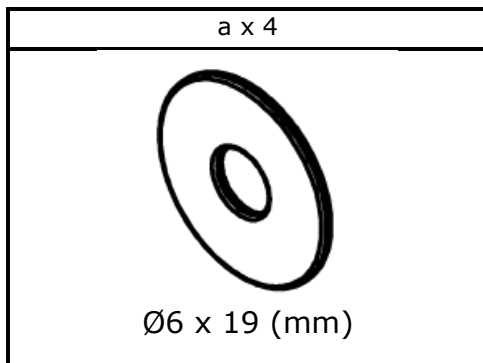

Aufbauanleitung

Aufbauanleitung

20010020604 – „Mosaiktisch Chiara ca. Ø90/H75 cm“

Aufbauanleitung

Spezifikationen

Maximale Belastung	ca. 70 kg
Zum Aufbau Benötigte Anzahl an Personen	1 Person

Montagematerial