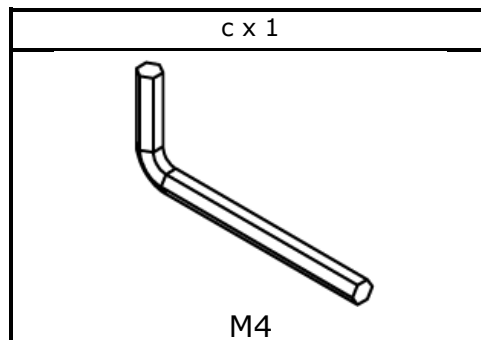

Aufbauanleitung

Aufbauanleitung

20010020604 – „Mosaiktisch Chiara ca. Ø90/H75 cm“

Aufbauanleitung

Spezifikationen

Maximale Belastung	ca. 70 kg
Zum Aufbau Benötigte Anzahl an Personen	1 Person

Montagematerial